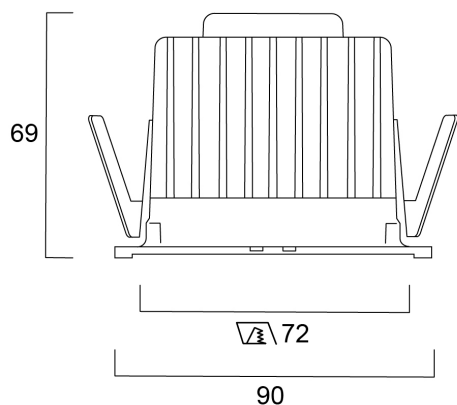

Technische tekenings