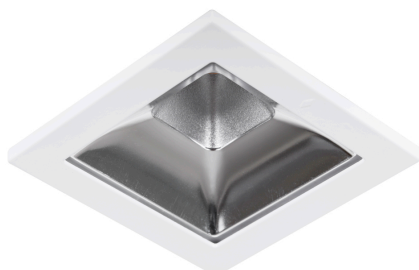

Concord

MYRIAD SQUARE IP65 FLOOD 4K STD SILREF WBEZ 2056386

Productkenmerken

- MYRIAD SQUARE IP65 FLOOD 4000K STD SILVER REFLECTOR WHITE BEZEL

Productoverzicht

Productnaam	MYRIAD SQUARE IP65 FLOOD 4K STD SILREF WBEZ
Technologie	LED
Behuizing	Aluminium
Montage	Plafondinbouw
Omgeving	Binnen
Algemene toepassing	Horeca, Kantoor, Retail, Residentieel & Consument
ETIM klasse	EC001744
Lumenstroom armatuur (lm)	1142
Efficiëntie armatuur lm/W	114
LOR (%)	100
Kleurtemperatuur (K)	4000
Lichtkleur	Neutraalwit
CRI (Ra)	90
Bundel breedte (#)	48
Totaal energieverbruik (W)	10
Elektrische beschermingsklasse	Klasse II
Kleur behuizing	Aluminium
IP waarde	IP65/20
IK waarde	IK02
EAN code	5025768563869
Garantie	5 jaar

Concord

MYRIAD SQUARE IP65 FLOOD 4K STD SILREF WBEZ
2056386

Fotometrische gegevens

Technische tekenings

Gegevenstabel

GENERAL DATA

MYRIAD SQUARE IP65 FLOOD 4K STD SILREF WBEZ 2056386

Productnaam	MYRIAD SQUARE IP65 FLOOD 4K STD SILREF WBEZ
Technologie	LED
Behuizing	Aluminium
Montage	Plafondinbouw
Omgeving	Binnen
Algemene toepassing	Horeca, Kantoor, Retail, Residentieel & Consument
Werkings temperatuur (°)	25
ETIM klasse	EC001744
Garantie	5 jaar

LIFETIME DATA

Concord

MYRIAD SQUARE IP65 FLOOD 4K STD SILREF WBEZ 2056386

Gemiddelde nominale levensduur - L70 B50	50000
---	-------

PHYSICAL DATA

Kleur behuizing	Aluminium
IP waarde	IP65/20
IK waarde	IK02
Breedte (mm)	72
Hoogte (mm)	64
Plafondopening (BxL in mm of diameter in mm)	72
Gewicht (kg)	0.39
Vrije inbouwhoogte (mm)	64