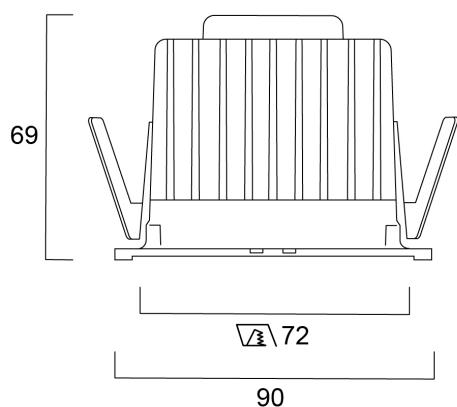

Concord

MYRIAD SQUARE IP65 FLOOD 4K STD SILREF WBEZ 2056386

Productkenmerken

- MYRIAD SQUARE IP65 FLOOD 4000K STD SILVER REFLECTOR WHITE BEZEL

Productoverzicht

Productnaam	MYRIAD SQUARE IP65 FLOOD 4K STD SILREF WBEZ
Technologie	LED
Behuizing	Aluminium
Montage	Plafondinbouw
Omgeving	Binnen
Algemene toepassing	Horeca, Kantoor, Retail, Residentieel & Consument
ETIM klasse	EC001744
Lumenstroom armatuur (lm)	1142
Efficiëntie armatuur lm/W	114
LOR (%)	100
Kleurtemperatuur (K)	4000
Lichtkleur	Neutraalwit
CRI (Ra)	90
Bundel breedte (#)	48
Totaal energieverbruik (W)	10
Elektrische beschermingsklasse	Klasse II
Kleur behuizing	Aluminium
IP waarde	IP65/20
IK waarde	IK02
EAN code	5025768563869
Garantie	5 jaar

Concord

MYRIAD SQUARE IP65 FLOOD 4K STD SILREF WBEZ
2056386

Fotometrische gegevens

Technische tekenings

Gegevenstabel

GENERAL DATA

MYRIAD SQUARE IP65 FLOOD 4K STD SILREF WBEZ 2056386

Productnaam	MYRIAD SQUARE IP65 FLOOD 4K STD SILREF WBEZ
Technologie	LED
Behuizing	Aluminium
Montage	Plafondinbouw
Omgeving	Binnen
Algemene toepassing	Horeca, Kantoor, Retail, Residentieel & Consument
Werkings temperatuur (°)	25
ETIM klasse	EC001744
Garantie	5 jaar

OPTICAL DATA

Lumenstroom armatuur (lm)	1142
Efficiëntie armatuur lm/W	114
LOR (%)	100
Kleurtemperatuur (K)	4000
Lichtkleur	Neutraalwit
CRI (Ra)	90
Instelbare kleurkwaliteit	Nee
Bundel breedte (#)	48

ELECTRICAL DATA

LIFETIME DATA

Concord

MYRIAD SQUARE IP65 FLOOD 4K STD SILREF WBEZ 2056386

Gemiddelde nominale levensduur - L70 B50	50000
---	-------

PHYSICAL DATA

Kleur behuizing	Aluminium
IP waarde	IP65/20
IK waarde	IK02
Breedte (mm)	72
Hoogte (mm)	64
Plafondopening (BxL in mm of diameter in mm)	72
Gewicht (kg)	0.39
Vrije inbouwhoogte (mm)	64