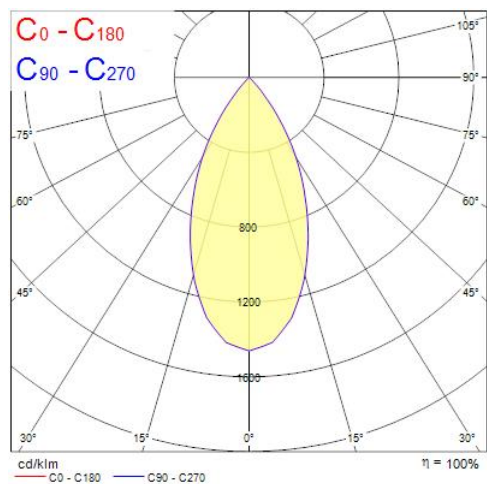

Concord

MYRIAD SQUARE IP65 FLOOD 4K STD SILREF WBEZ 2056386

Productkenmerken

- MYRIAD SQUARE IP65 FLOOD 4000K STD SILVER REFLECTOR WHITE BEZEL

Productoverzicht

Productnaam	MYRIAD SQUARE IP65 FLOOD 4K STD SILREF WBEZ
Technologie	LED
Behuizing	Aluminium
Montage	Plafondinbouw
Omgeving	Binnen
Algemene toepassing	Horeca, Kantoor, Retail, Residentieel & Consument
ETIM klasse	EC001744
Lumenstroom armatuur (lm)	1142
Efficiëntie armatuur lm/W	114
LOR (%)	100
Kleurtemperatuur (K)	4000
Lichtkleur	Neutraalwit
CRI (Ra)	90
Bundel breedte (#)	48
Totaal energieverbruik (W)	10
Elektrische beschermingsklasse	Klasse II
Kleur behuizing	Aluminium
IP waarde	IP65/20
IK waarde	IK02
EAN code	5025768563869
Garantie	5 jaar

Concord

MYRIAD SQUARE IP65 FLOOD 4K STD SILREF WBEZ
2056386

Fotometrische gegevens

Technische tekenings

Gegevenstabel

GENERAL DATA

MYRIAD SQUARE IP65 FLOOD 4K STD SILREF WBEZ 2056386

Productnaam	MYRIAD SQUARE IP65 FLOOD 4K STD SILREF WBEZ
Technologie	LED
Behuizing	Aluminium
Montage	Plafondinbouw
Omgeving	Binnen
Algemene toepassing	Horeca, Kantoor, Retail, Residentieel & Consument
Werkings temperatuur (°)	25
ETIM klasse	EC001744
Garantie	5 jaar

OPTICAL DATA

Lumenstroom armatuur (lm)	1142
Efficiëntie armatuur lm/W	114
LOR (%)	100
Kleurtemperatuur (K)	4000
Lichtkleur	Neutraalwit
CRI (Ra)	90
Instelbare kleurkwaliteit	Nee
Bundel breedte (#)	48

ELECTRICAL DATA

LIFETIME DATA

Concord

MYRIAD SQUARE IP65 FLOOD 4K STD SILREF WBEZ 2056386

Gemiddelde nominale levensduur - L70 B50	50000
---	-------

PHYSICAL DATA

Kleur behuizing	Aluminium
IP waarde	IP65/20
IK waarde	IK02
Breedte (mm)	72
Hoogte (mm)	64
Plafondopening (BxL in mm of diameter in mm)	72
Gewicht (kg)	0.39
Vrije inbouwhoogte (mm)	64