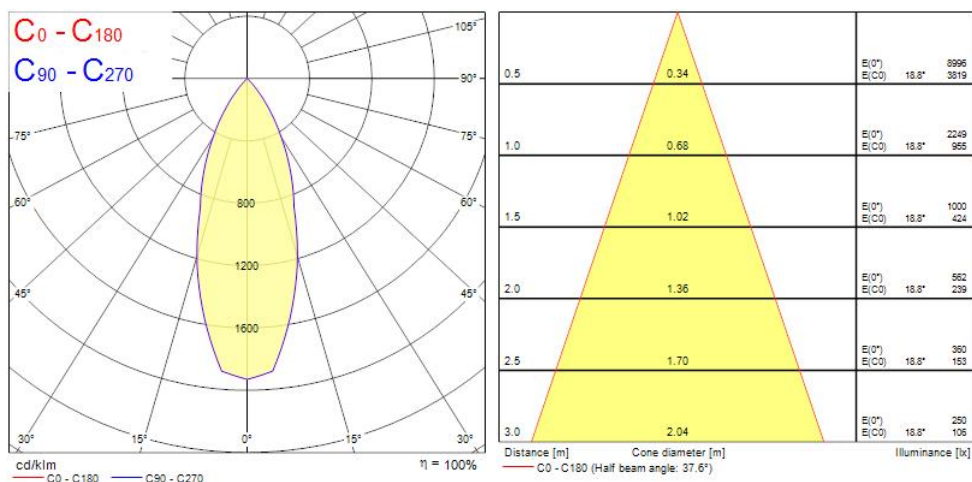

Concord

MYRIAD SQUARE IP65 FLOOD 3K PHDIM SILREF WBEZ 2056382

IK waarde

IK02

EAN code

5025768563821

Garantie

5 jaar

Fotometrische gegevens