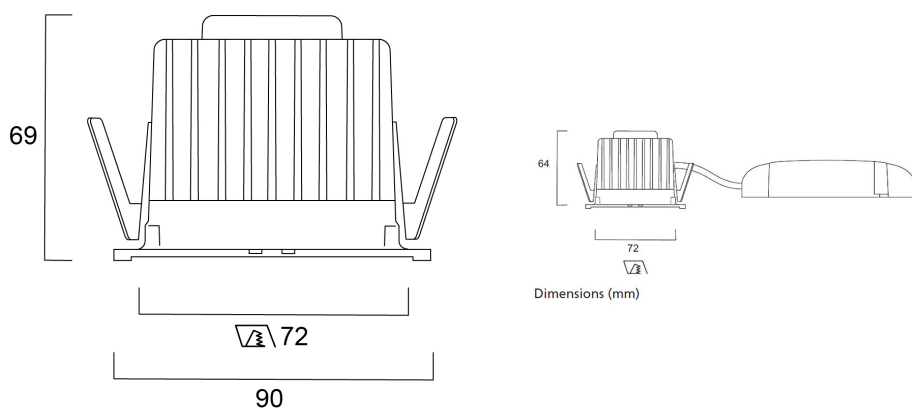

Technische tekenings