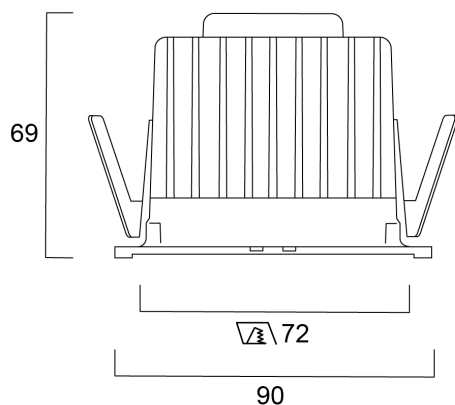

Technische tekenings