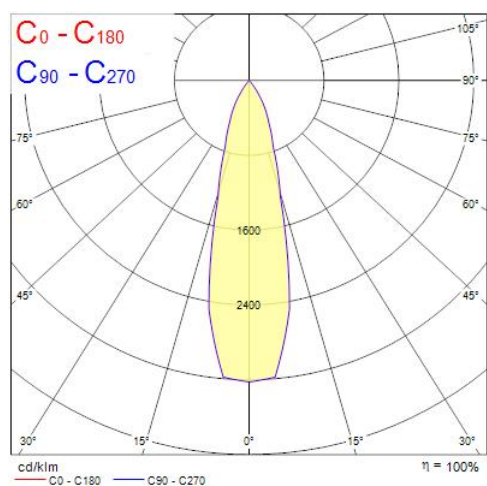

Concord

MYRIAD SQUARE IP65 SPOT 4K DALI WHTREF WBEZ 2056366

EAN code

5025768563661

Garantie

5 jaar

Fotometrische gegevens