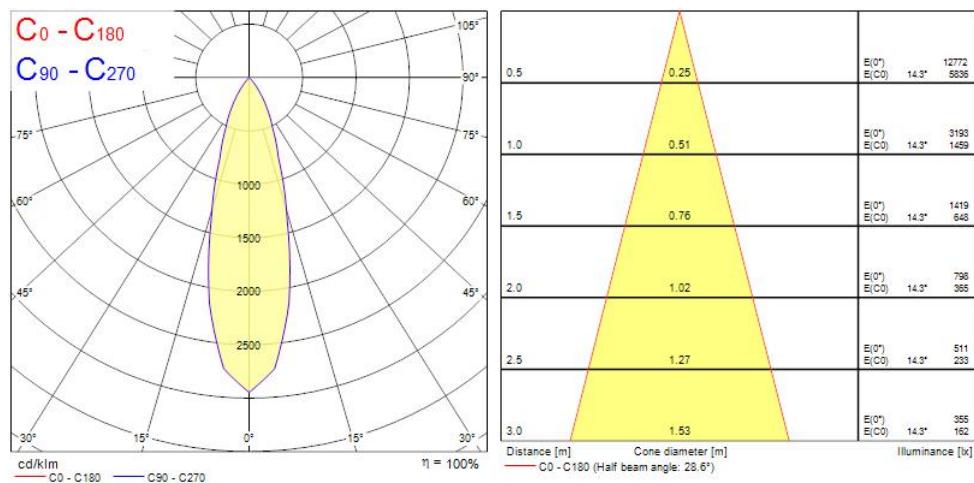

Concord

MYRIAD SQUARE IP65 SPOT 4K DALI SILREF WBEZ 2056354

EAN code

5025768563548

Garantie

5 jaar

Fotometrische gegevens