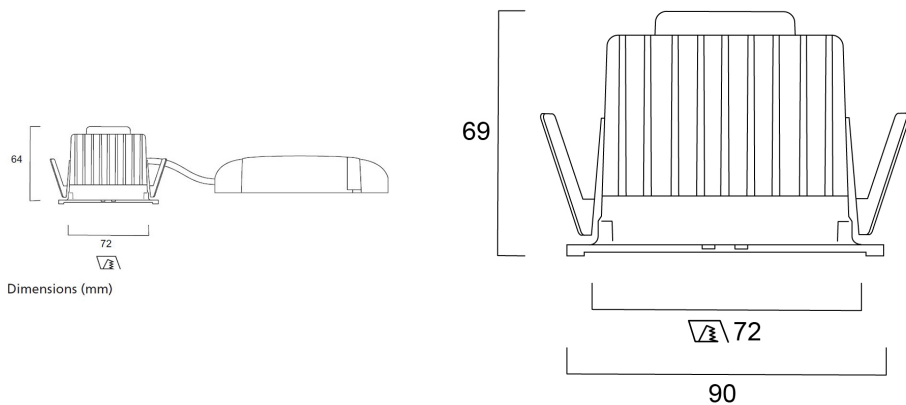

Technische tekenings