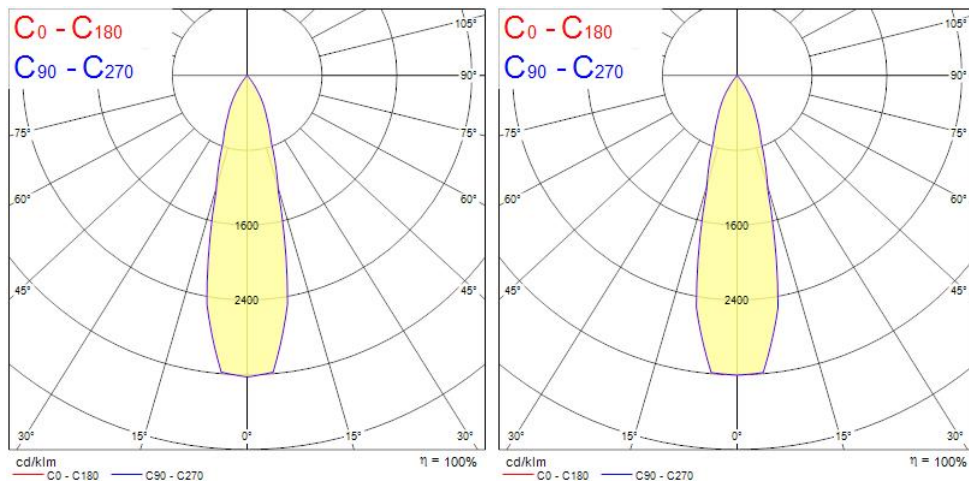

Concord

MYRIAD SQUARE IP65 SPOT 4K STD EM SILREF WBEZ 2056351

Productkenmerken

- MYRIAD SQUARE IP65 SPOT 4000K STD EMERGENCY 3H SILVER REFLECTOR WHITE BEZEL

Productoverzicht

Productnaam	MYRIAD SQUARE IP65 SPOT 4K STD EM SILREF WBEZ
Technologie	LED
Behuizing	Aluminium
Montage	Plafondinbouw
Omgeving	Binnen
Algemene toepassing	Horeca, Kantoor, Retail, Residentieel & Consument
ETIM klasse	EC001744
Lumenstroom armatuur (lm)	1084
Efficiëntie armatuur lm/W	108
LOR (%)	100
Kleurtemperatuur (K)	4000
Lichtkleur	Neutraalwit
CRI (Ra)	90
Bundel breedte (#)	25
Luminous flux (emergency) (lm)	344
Totaal energieverbruik (W)	12
Elektrische beschermingsklasse	Klasse II
Kleur behuizing	Aluminium
IP waarde	IP65/20

Fotometrische gegevens

Technische tekenings

Gegevenstabel

GENERAL DATA

Productnaam	MYRIAD SQUARE IP65 SPOT 4K STD EM SILREF WBEZ
Technologie	LED
Behuizing	Aluminium
Montage	Plafondinbouw
Omgeving	Binnen
Algemene toepassing	Horeca, Kantoor, Retail, Residentieel & Consument
Werkings temperatuur (°)	25
ETIM klasse	EC001744
Garantie	5 jaar

OPTICAL DATA

Lumenstroom armatuur (lm)	1084
Efficiëntie armatuur lm/W	108
LOR (%)	100
Kleurtemperatuur (K)	4000
Lichtkleur	Neutraalwit
CRI (Ra)	90
Instelbare kleurkwaliteit	Nee
Bundel breedte (#)	25
Luminous flux (emergency) (lm)	344
Nood duur (u)	3