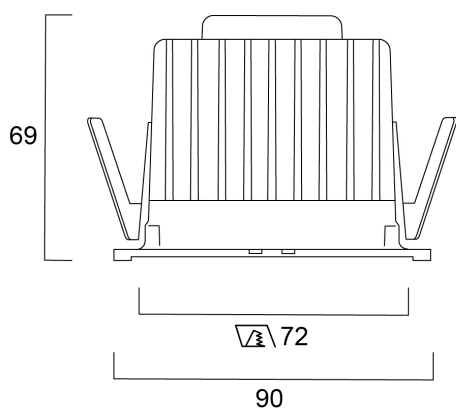

Fotometrische gegevens

Technische tekenings

Gegevenstabel

GENERAL DATA

Productnaam	MYRIAD SQUARE IP65 SPOT 4K STD EM SILREF WBEZ
Technologie	LED
Behuizing	Aluminium
Montage	Plafondinbouw
Omgeving	Binnen
Algemene toepassing	Horeca, Kantoor, Retail, Residentieel & Consument
Werkings temperatuur (°)	25
ETIM klasse	EC001744
Garantie	5 jaar

OPTICAL DATA

Lumenstroom armatuur (lm)	1084
Efficiëntie armatuur lm/W	108
LOR (%)	100
Kleurtemperatuur (K)	4000
Lichtkleur	Neutraalwit
CRI (Ra)	90
Instelbare kleurkwaliteit	Nee
Bundel breedte (#)	25
Luminous flux (emergency) (lm)	344
Nood duur (u)	3

PHYSICAL DATA

Kleur behuizing	Aluminium
IP waarde	IP65/20
IK waarde	IK02
Breedte (mm)	72
Hoogte (mm)	64
Plafondopening (BxL in mm of diameter in mm)	72
Gewicht (kg)	1.39
Vrije inbouwhoogte (mm)	64

PACKAGING