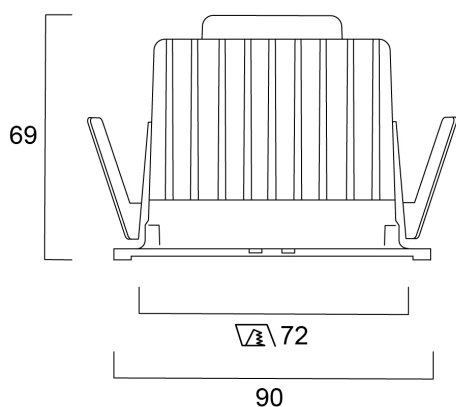

Concord

MYRIAD SQUARE IP65 SPOT 3K STD SILREF WBEZ 2056344

Productkenmerken

- MYRIAD SQUARE IP65 SPOT 3000K STD SILVER REFLECTOR WHITE BEZEL

Productoverzicht

Productnaam	MYRIAD SQUARE IP65 SPOT 3K STD SILREF WBEZ
Technologie	LED
Behuizing	Aluminium
Montage	Plafondinbouw
Omgeving	Binnen
Algemene toepassing	Horeca, Kantoor, Retail, Residentieel & Consument
ETIM klasse	EC001744
Lumenstroom armatuur (lm)	1092
Efficiëntie armatuur lm/W	109
LOR (%)	100
Kleurtemperatuur (K)	3000
Lichtkleur	Warmwit
CRI (Ra)	90
Bundel breedte (#)	25
Totaal energieverbruik (W)	10
Elektrische beschermingsklasse	Klasse II
Kleur behuizing	Aluminium
IP waarde	IP65/20
IK waarde	IK02
EAN code	5025768563449
Garantie	5 jaar

Concord

MYRIAD SQUARE IP65 SPOT 3K STD SILREF WBEZ
2056344

Fotometrische gegevens

Technische tekenings

Gegevenstabel

GENERAL DATA

Concord

MYRIAD SQUARE IP65 SPOT 3K STD SILREF WBEZ 2056344

OPTICAL DATA

Lumenstroom armatuur (lm)	1092
Efficiëntie armatuur lm/W	109
LOR (%)	100
Kleurtemperatuur (K)	3000
Lichtkleur	Warmwit
CRI (Ra)	90
Instelbare kleurkwaliteit	Nee
Bundel breedte (#)	25

ELECTRICAL DATA