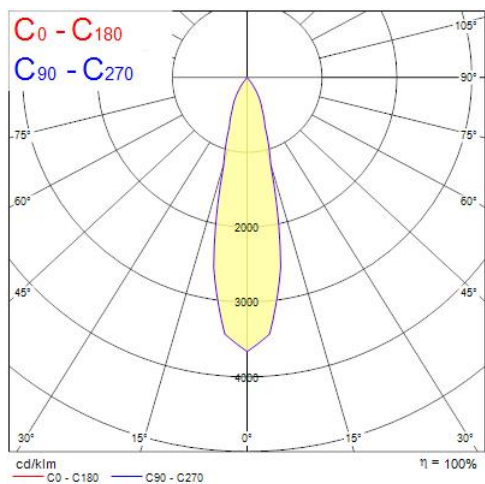

Concord

MYRIAD SQUARE IP65 SPOT 3K STD SILREF WBEZ 2056344

Productkenmerken

- MYRIAD SQUARE IP65 SPOT 3000K STD SILVER REFLECTOR WHITE BEZEL

Productoverzicht

Productnaam	MYRIAD SQUARE IP65 SPOT 3K STD SILREF WBEZ
Technologie	LED
Behuizing	Aluminium
Montage	Plafondinbouw
Omgeving	Binnen
Algemene toepassing	Horeca, Kantoor, Retail, Residentieel & Consument
ETIM klasse	EC001744
Lumenstroom armatuur (lm)	1092
Efficiëntie armatuur lm/W	109
LOR (%)	100
Kleurtemperatuur (K)	3000
Lichtkleur	Warmwit
CRI (Ra)	90
Bundel breedte (#)	25
Totaal energieverbruik (W)	10
Elektrische beschermingsklasse	Klasse II
Kleur behuizing	Aluminium
IP waarde	IP65/20
IK waarde	IK02
EAN code	5025768563449
Garantie	5 jaar

Concord

MYRIAD SQUARE IP65 SPOT 3K STD SILREF WBEZ
2056344

Fotometrische gegevens

Technische tekenings

Gegevenstabel

GENERAL DATA

Concord

MYRIAD SQUARE IP65 SPOT 3K STD SILREF WBEZ 2056344

OPTICAL DATA

Lumenstroom armatuur (lm)	1092
Efficiëntie armatuur lm/W	109
LOR (%)	100
Kleurtemperatuur (K)	3000
Lichtkleur	Warmwit
CRI (Ra)	90
Instelbare kleurkwaliteit	Nee
Bundel breedte (#)	25

ELECTRICAL DATA