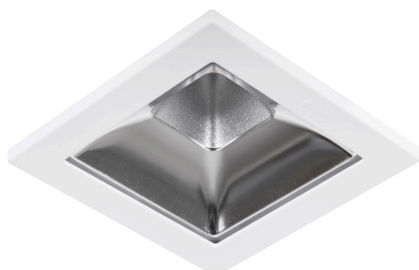

Concord

MYRIAD SQUARE IP65 SPOT 3K STD SILREF WBEZ 2056344

Productkenmerken

- MYRIAD SQUARE IP65 SPOT 3000K STD SILVER REFLECTOR WHITE BEZEL

Productoverzicht

Productnaam	MYRIAD SQUARE IP65 SPOT 3K STD SILREF WBEZ
Technologie	LED
Behuizing	Aluminium
Montage	Plafondinbouw
Omgeving	Binnen
Algemene toepassing	Horeca, Kantoor, Retail, Residentieel & Consument
ETIM klasse	EC001744
Lumenstroom armatuur (lm)	1092
Efficiëntie armatuur lm/W	109
LOR (%)	100
Kleurtemperatuur (K)	3000
Lichtkleur	Warmwit
CRI (Ra)	90
Bundel breedte (#)	25
Totaal energieverbruik (W)	10
Elektrische beschermingsklasse	Klasse II
Kleur behuizing	Aluminium
IP waarde	IP65/20
IK waarde	IK02
EAN code	5025768563449
Garantie	5 jaar

Concord

MYRIAD SQUARE IP65 SPOT 3K STD SILREF WBEZ
2056344

Fotometrische gegevens

Technische tekenings

Gegevenstabel

GENERAL DATA

Concord

MYRIAD SQUARE IP65 SPOT 3K STD SILREF WBEZ 2056344

Productnaam	MYRIAD SQUARE IP65 SPOT 3K STD SILREF WBEZ
Technologie	LED
Behuizing	Aluminium
Montage	Plafondinbouw
Omgeving	Binnen
Algemene toepassing	Horeca, Kantoor, Retail, Residentieel & Consument
Werkings temperatuur (°)	25
ETIM klasse	EC001744
Garantie	5 jaar