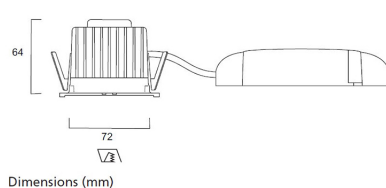

Distance [m] Cone diameter [m] Illuminance [lx]
— C0 - C180 (Half beam angle: 28.6°)

Technische tekenings

Gegevenstabel

GENERAL DATA

Productnaam	MYRIAD SQUARE HOUS SPOT 4K DALI BLACK REFL
Technologie	LED
Behuizing	Aluminium
Montage	Plafondinbouw
Omgeving	Binnen
Algemene toepassing	Horeca, Kantoor, Residentieel & Consument, Retail
ETIM klasse	EC001744
Garantie	5 jaar

LIFETIME DATA

Gemiddelde nominale levensduur - L70 B50	100000
Gemiddelde nominale levensduur - L80 B20	100000
Gemiddelde nominale levensduur - L90 B10	68500

PHYSICAL DATA

Kleur behuizing	Aluminium
IP waarde	IP20
IK waarde	IK02
Afwerking reflector	Zwart
Breedte (mm)	72
Hoogte (mm)	64
Plafondopening (BxL in mm of diameter in mm)	72
Gewicht (kg)	0.37
Vrije inbouwhoogte (mm)	64