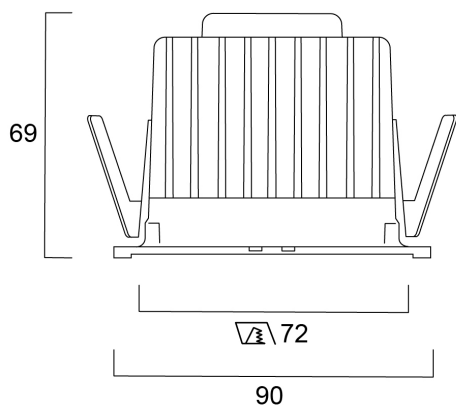

Distance [m] Cone diameter [m] Illuminance [lx]
— C0 - C180 (Half beam angle: 28.6°)

Technische tekenings

Gegevenstabel

GENERAL DATA

Productnaam	MYRIAD SQUARE HOUS SPOT 4K DALI BLACK REFL
Technologie	LED
Behuizing	Aluminium
Montage	Plafondinbouw
Omgeving	Binnen
Algemene toepassing	Horeca, Kantoor, Residentieel & Consument, Retail
ETIM klasse	EC001744
Garantie	5 jaar

OPTICAL DATA

Lumenstroom armatuur (lm)	1084
Efficiëntie armatuur lm/W	108
LOR (%)	100
Kleurtemperatuur (K)	4000
Lichtkleur	Neutraalwit
CRI (Ra)	90
Initiële kleurvariatie (SDCM)	3
Instelbare kleurkwaliteit	Nee
Bundel breedte (#)	25
Photobiological Risk Group	RG1

LIFETIME DATA

Gemiddelde nominale levensduur - L70 B50	100000
Gemiddelde nominale levensduur - L80 B20	100000
Gemiddelde nominale levensduur - L90 B10	68500

PHYSICAL DATA

Kleur behuizing	Aluminium
IP waarde	IP20
IK waarde	IK02
Afwerking reflector	Zwart
Breedte (mm)	72
Hoogte (mm)	64
Plafondopening (BxL in mm of diameter in mm)	72
Gewicht (kg)	0.37
Vrije inbouwhoogte (mm)	64