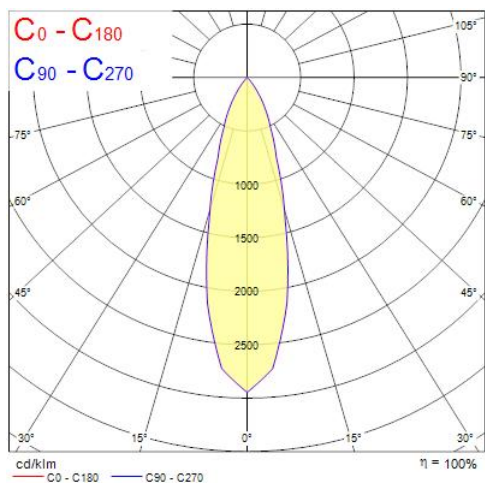

Concord

MYRIAD SQUARE HOUS SPOT 4K DALI BLACK REFL 2056306

EAN code

5025768563067

Garantie

5 jaar

Fotometrische gegevens

0.5	0.25	E(0°) E(C0)	12772 5836
1.0	0.51	E(0°) E(C0)	3193 1459
1.5	0.76	E(0°) E(C0)	1419 648
2.0	1.02	E(0°) E(C0)	798 365
2.5	1.27	E(0°) E(C0)	511 233
3.0	1.53	E(0°) E(C0)	355 162

Distance [m]   Cone diameter [m]   Illuminance [lx]
— C0 - C180 (Half beam angle: 28.6°)

Technische tekenings