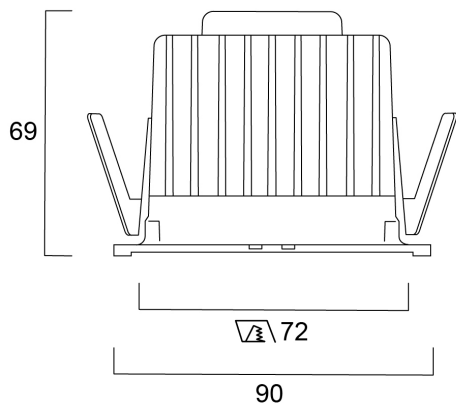

Gegevenstabel