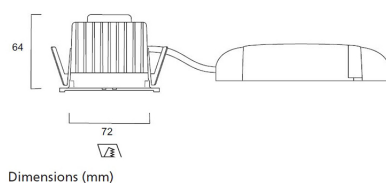

Gegevenstabel