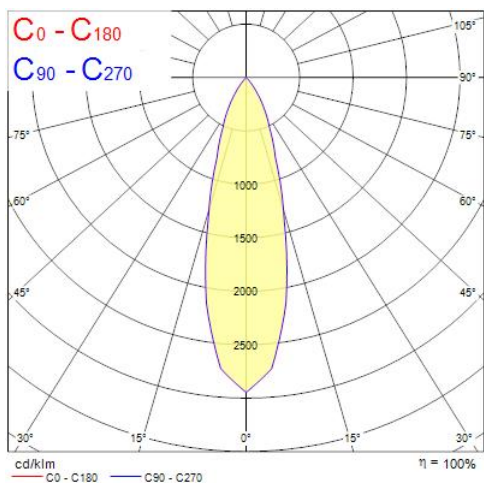

### Fotometrische gegevens

0.5	0.25	E(0°) E(C0)	14.3°	12772 5836
1.0	0.51	E(0°) E(C0)	14.3°	3193 1459
1.5	0.76	E(0°) E(C0)	14.3°	1419 646
2.0	1.02	E(0°) E(C0)	14.3°	796 365
2.5	1.27	E(0°) E(C0)	14.3°	511 233
3.0	1.53	E(0°) E(C0)	14.3°	355 162

Distance [m]      Cone diameter [m]      Illuminance [lx]  
— C<sub>0</sub> - C<sub>180</sub> (Half beam angle: 28.6°)