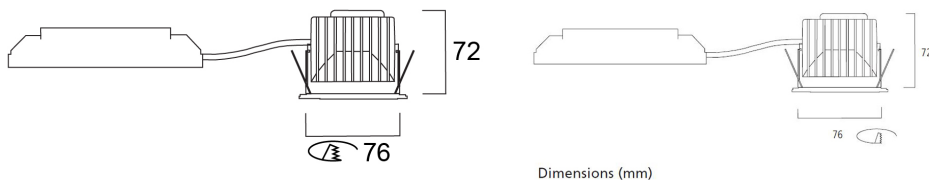

Concord

MYRIAD IP65 3000K DALI WHITE 2049537

Type ballast	Elektronische ballast
Montage ballast	Geïntegreerd
IP waarde	IP65/20
IK waarde	IK02
EAN code	5025768495375
Garantie	5 jaar

Fotometrische gegevens

Technische tekenings