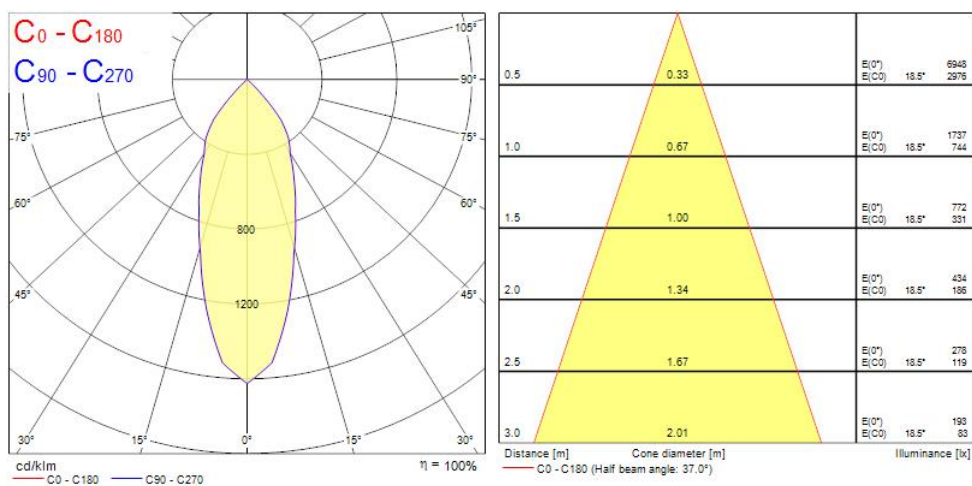

Concord

MYRIAD IP65 3000K DALI WHITE 2049537

Type ballast	Elektronische ballast
Montage ballast	Geïntegreerd
IP waarde	IP65/20
IK waarde	IK02
EAN code	5025768495375
Garantie	5 jaar

Fotometrische gegevens

Technische tekenings