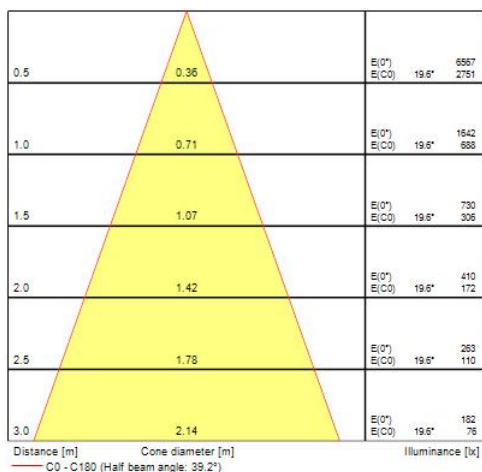

Concord

MYRIAD HOUSING 4000K DALI EM 2049522

Type ballast	Elektronische ballast
Montage ballast	Geïntegreerd
IP waarde	IP20
IK waarde	IK02
EAN code	5025768495221
Garantie	5 jaar
Dimming method	DALI

Fotometrische gegevens