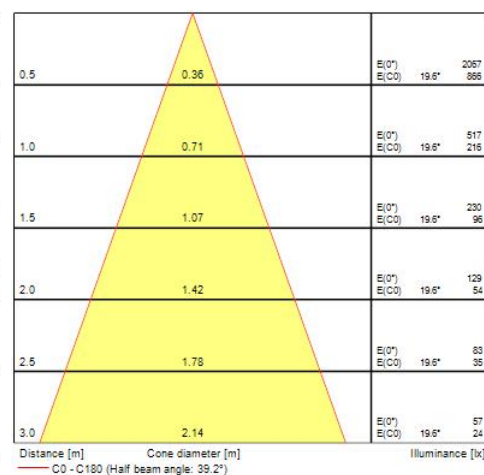

Concord

MYRIAD HOUSING 4000K DALI EM 2049522

Type ballast	Elektronische ballast
Montage ballast	Geïntegreerd
IP waarde	IP20
IK waarde	IK02
EAN code	5025768495221
Garantie	5 jaar
Dimming method	DALI

Fotometrische gegevens