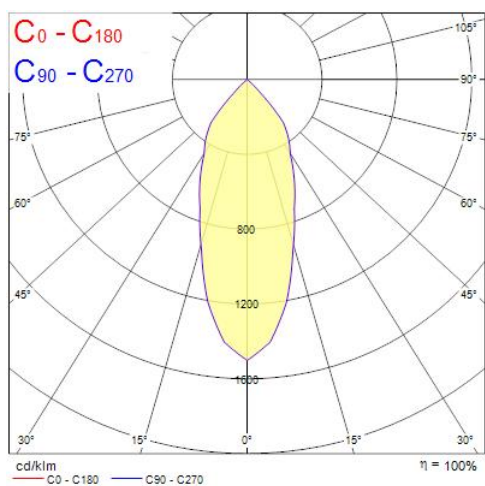

Concord

MYRIAD HOUSING 4000K DALI EM 2049522

Type ballast	Elektronische ballast
Montage ballast	Geïntegreerd
IP waarde	IP20
IK waarde	IK02
EAN code	5025768495221
Garantie	5 jaar
Dimming method	DALI

Fotometrische gegevens