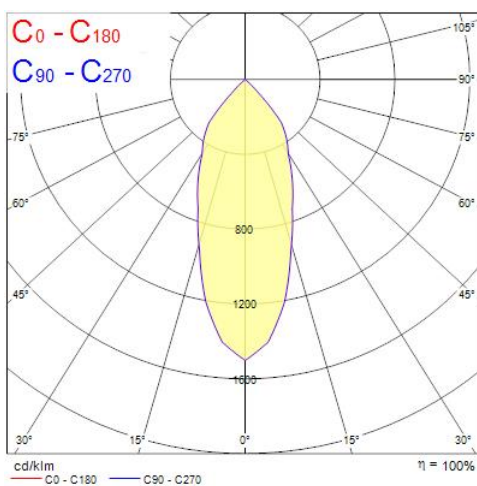

Concord

MYRIAD HOUSING 4000K DALI EM 2049522

Type ballast	Elektronische ballast
Montage ballast	Geïntegreerd
IP waarde	IP20
IK waarde	IK02
EAN code	5025768495221
Garantie	5 jaar
Dimming method	DALI

Fotometrische gegevens