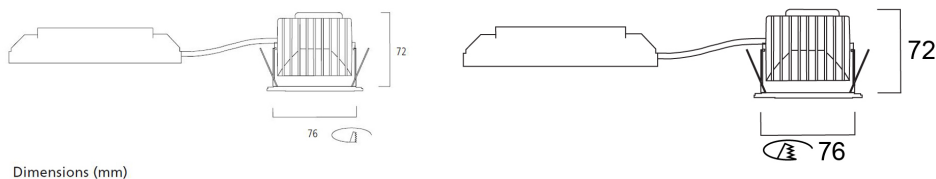

Concord

MYRIAD HOUSING 4000K DALI EM 2049522

Technische tekenings

Gegevenstabel

GENERAL DATA

Productnaam	MYRIAD HOUSING 4000K DALI EM
Technologie	LED
Lampvoet	N/A
Montage	Plafondinbouw
Omgeving	Binnen
Algemene toepassing	Horeca, Kantoor, Retail
ETIM klasse	EC001744
Garantie	5 jaar

OPTICAL DATA

Lumenstroom armatuur (lm)	1093
Efficiëntie armatuur lm/W	91
LOR (%)	100
Kleurtemperatuur (K)	4000
Lichtkleur	Neutraalwit
CRI (Ra)	90