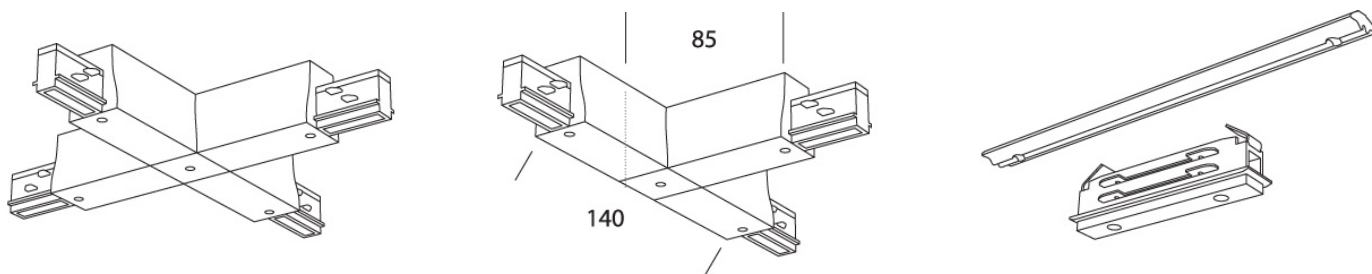

Concord

Lytespan 3 T Coupler RIGHT - Black 2025513

Productkenmerken

- Lytespan 3 - 3 Circuit Track T coupler, polarity on right, provides mechanical and electrical connection between three tracks, plastic, cable entry rear of track, (LxWxH) 85x37x45mm, 0.36kg, Black

Productoverzicht

Productnaam	Lytespan 3 T Coupler RIGHT - Black
Technologie	Toebehoren
Behuizing	Overige
Omgeving	Binnen
Algemene toepassing	Musea & Galeries
ETIM klasse	EC002556
Kleur behuizing	Zwart
EAN code	5025768255139
Garantie	5 jaar

Technische tekenings

Concord

Lytespan 3 T Coupler RIGHT - Black 2025513

Gegevenstabel

GENERAL DATA

Productnaam	Lytespan 3 T Coupler RIGHT - Black
Technologie	Toebehoren
Behuizing	Overige
Omgeving	Binnen
Algemene toepassing	Musea & Galeries
ETIM klasse	EC002556
Garantie	5 jaar

OPTICAL DATA

Instelbare kleurkwaliteit	Nee
---------------------------	-----

ELECTRICAL DATA

Voorschakelapparaat vereist	No
Transformator vereist	Ja

PHYSICAL DATA

Kleur behuizing	Zwart
Lengte (mm)	85
Breedte (mm)	37
Hoogte (mm)	45
Gewicht (kg)	1.7