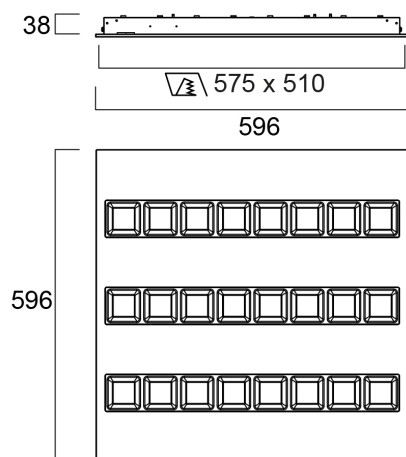

Productoverzicht

Productnaam	OPTIX RECESSED 600x600 3L TW WHT SSC01
Technologie	LED (3 SDCM)
Lampvoet	N/A
Behuizing	Staal
Montage	Plafondinbouw
Algemene toepassing	Onderwijs, Kantoor
ETIM klasse	EC002892
Lumenstroom armatuur (lm)	3600
Lichtstroom (nominaal) (lm)	3600
Efficiëntie armatuur lm/W	120
Kleurtemperatuur (K)	3000
Lichtkleur	Tunable White
CRI (Ra)	80
Initiële kleurvariatie (SDCM)	3
Luminantiecontrole	< 19
Photobiological Risk Group	RG1
Totaal energieverbruik (W)	31
Elektrische beschermingsklasse	Klasse I
Type ballast	Overige

Fotometrische gegevens

Concord

OPTIX RECESSED 600x600 3L TW WHT SSC01 2023639

Technische tekenings

Gegevenstabel

GENERAL DATA

Productnaam	OPTIX RECESSED 600x600 3L TW WHT SSC01
Technologie	LED (3 SDCM)
Lampvoet	N/A
Behuizing	Staal
Montage	Plafondinbouw
Algemene toepassing	Onderwijs, Kantoor
Omgevingstemperatuur (°C)	10°C...+25°C
Werkingsstemperatuur (°)	25
ETIM klasse	EC002892
Garantie	5 jaar

PHYSICAL DATA

Kleur behuizing	RAL 9016 - Traffic white / Bezel
IP waarde	IP20
IK waarde	IK07
Afwerking diffusor	Mat/satin
Materiaal diffusor	PC Polycarbonaat
Lengte (mm)	596
Breedte (mm)	596
Hoogte (mm)	38
Gewicht (kg)	5.0