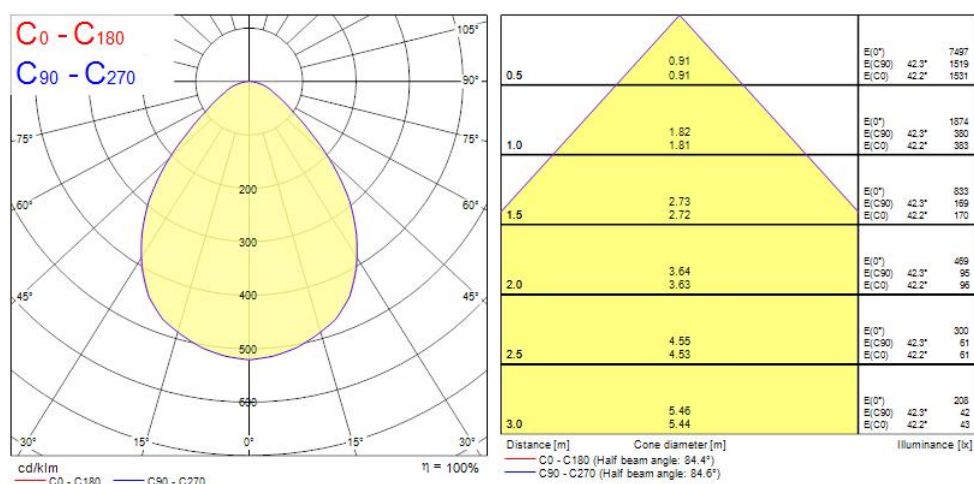

Concord

OPTIX RECESSED 600x600 3L TW WHT SSC01 2023639

Dimbaar	Yes
Flickerratio (%)	Ultra laag (5% of minder)
Kleur behuizing	RAL 9016 - Traffic white / Bezel
IP waarde	IP20
IK waarde	IK07
EAN code	5025768236398
Garantie	5 jaar

Fotometrische gegevens