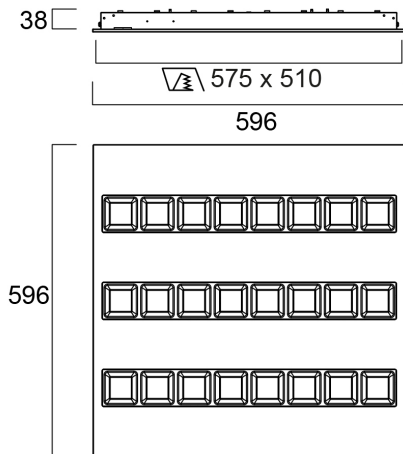

Concord

OPTIX RECESSED 600x600 3L 3000K WHT 2023606

Technische tekenings

Gegevenstabel

GENERAL DATA

Productnaam	OPTIX RECESSED 600x600 3L 3000K WHT
Technologie	LED (3 SDCM)
Lampvoet	N/A
Behuizing	Staal
Montage	Plafondinbouw
Algemene toepassing	Onderwijs, Kantoor
Werkings temperatuur (°)	25
ETIM klasse	EC002892
Garantie	5 jaar

OPTICAL DATA

Lumenstroom armatuur (lm)	3550
Lichtstroom (nominaal) (lm)	3550
Efficiëntie armatuur lm/W	137
Kleurtemperatuur (K)	3000
Lichtkleur	Warmwit