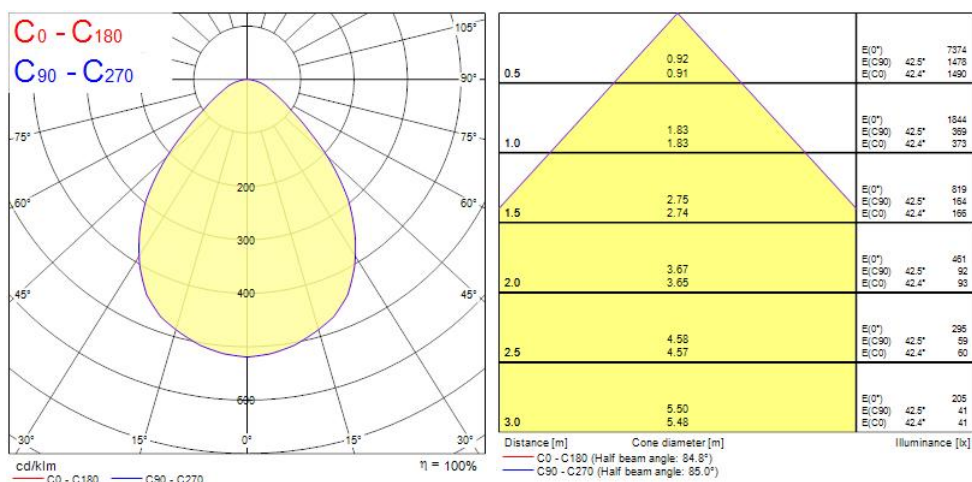

Concord

OPTIX RECESSED 600x600 3L 3000K WHT 2023606

Dimbaar	Neen
Flickerratio (%)	Ultra laag (5% of minder)
Kleur behuizing	RAL 9016 - Traffic white / Bezel
IP waarde	IP20
IK waarde	IK07
EAN code	5025768236060
Garantie	5 jaar

Fotometrische gegevens