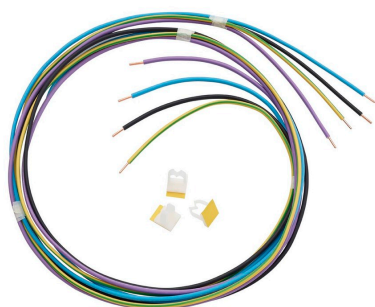

## OPTIX LIN ACCESSORY THR WRE 4X1,5 1500MM 2021728

### Productkenmerken

- Through wiring kit for Optix Linear luminaires. Contains 4x1.5mm<sup>2</sup> wires and self adhesive mounting clips to power constant current and emergency luminaires. Use this kit with standard luminaires as well if mounted in line with emergency versions. Length 1500mm.

### Productoverzicht

Productnaam	OPTIX LIN ACCESSORY THR WRE 4X1, 5 1500MM
Technologie	Toebehoren
Lampvoet	N/A
Algemene toepassing	Onderwijs, Kantoor
ETIM klasse	EC002556
Dimbaar	Neen
Kleur behuizing	Silver
EAN code	5025768217281
Garantie	5 jaar

### PHYSICAL DATA

Kleur behuizing	Silver
Gewicht (kg)	0.12