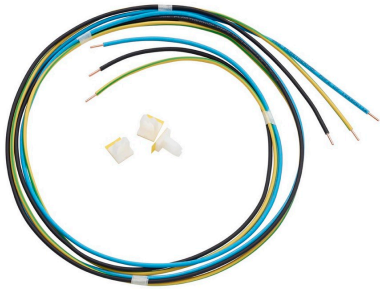

Concord

OPTIX LIN ACCESSORY THR WRE 3X1,5 1500MM 2021727

Productkenmerken

- Through wiring kit for Optix Linear luminaires. Contains 3x1.5mm² wires and self adhesive mounting clips to power constant current luminaires.

Productoverzicht

Productnaam	OPTIX LIN ACCESSORY THR WRE 3X1, 5 1500MM
Technologie	Toebehoren
Lampvoet	N/A
Algemene toepassing	Onderwijs, Kantoor
ETIM klasse	EC002556
Dimbaar	Neen
Kleur behuizing	Silver
EAN code	5025768217274
Garantie	5 jaar

Gegevenstabel

GENERAL DATA

Productnaam	OPTIX LIN ACCESSORY THR WRE 3X1, 5 1500MM
Technologie	Toebehoren
Lampvoet	N/A

Concord

OPTIX LIN ACCESSORY THR WRE 3X1,5 1500MM 2021727

Algemene toepassing	Onderwijs, Kantoor
ETIM klasse	EC002556
Garantie	5 jaar

ELECTRICAL DATA

Voorschakelapparaat vereist	No
Transformator vereist	Nee
Dimbaar	Neen

PHYSICAL DATA

Kleur behuizing	Silver
Gewicht (kg)	0.091

PACKAGING

Beschrijving verpakking	Plastic
EAN code	5025768217274
Enkele lengte verpakking (cm)	4.0
Enkele breedte verpakking (cm)	8.4
Hoogte eenheidsverpakking (cm)	38.0
DUN14 (outer)	15025768217271
Eenheden per omdoos	10
Lengte omdoos (cm)	42.5
Breedte omdoos (cm)	8.5
Diepte omdoos (cm)	39.0