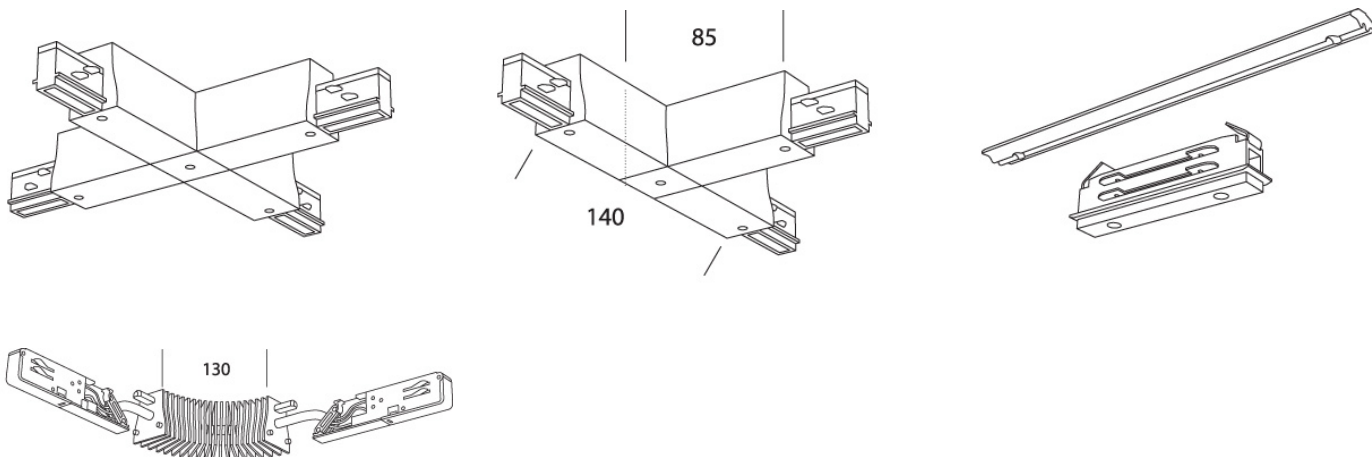

Concord

Lytespan 3 T Coupler LEFT - Silver 2021313

Technische tekenings

Gegevenstabel

GENERAL DATA

Productnaam	Lytespan 3 T Coupler LEFT - Silver
Technologie	Toebehoren
Behuizing	Overige
Omgeving	Binnen
Algemene toepassing	Musea & Galeries
ETIM klasse	EC002556
E-nummer FI	4270153
E-nummer SE	7437136
E-number Norway	3215623
Garantie	5 jaar

OPTICAL DATA

Instelbare kleurkwaliteit	Nee