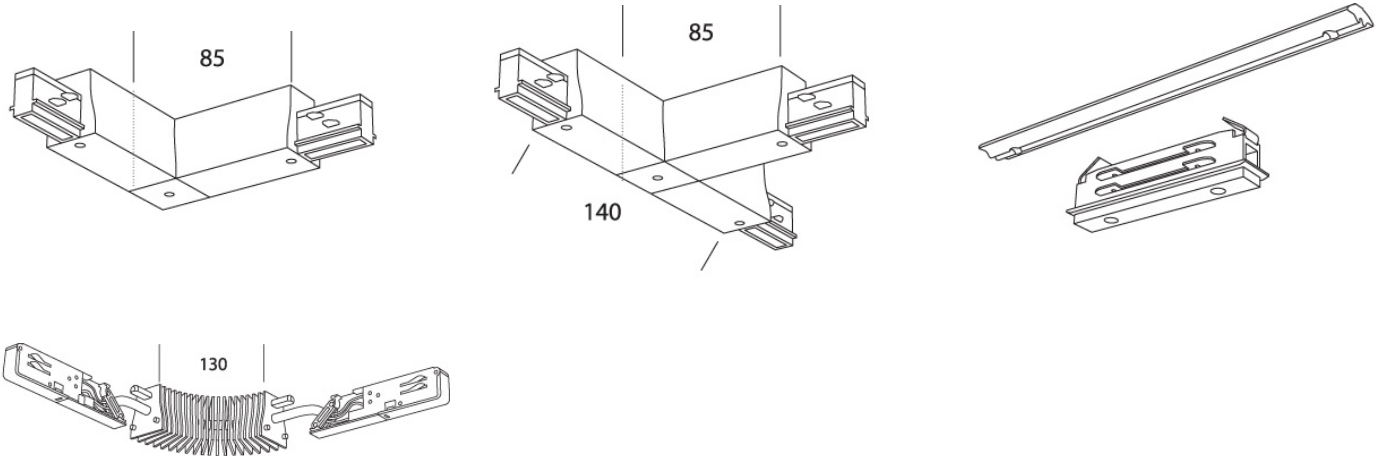

Concord

Lytespan 3 L Coupler INSIDE - White 2020792

Productkenmerken

- Lytespan 3 - 3 Circuit Track L coupler, polarity on inside, provides mechanical and electrical connection between two tracks, plastic, cable entry rear of track, (LxWxH) 85x37x45mm, 0.24kg, White

Productoverzicht

Productnaam	Lytespan 3 L Coupler INSIDE - White
Technologie	Toebehoren
Behuizing	Overige
Omgeving	Binnen
Algemene toepassing	Musea & Galeries
ETIM klasse	EC002556
E-nummer FI	4270132
E-nummer SE	7437122
E-number Norway	3214042
Kleur behuizing	Wit
EAN code	5025768207923
Garantie	5 jaar

Concord

Lytespan 3 L Coupler INSIDE - White 2020792

Technische tekenings

Gegevenstabel

GENERAL DATA

Productnaam	Lytespan 3 L Coupler INSIDE - White
Technologie	Toebehoren
Behuizing	Overige
Omgeving	Binnen
Algemene toepassing	Musea & Galeries
ETIM klasse	EC002556
E-nummer FI	4270132
E-nummer SE	7437122
E-number Norway	3214042
Garantie	5 jaar

Kleur behuizing	Wit
Lengte (mm)	85
Breedte (mm)	37
Hoogte (mm)	45
Gewicht (kg)	0.235

PACKAGING

Beschrijving verpakking	Plastic
EAN code	5025768207923
Enkele lengte verpakking (cm)	20.0
Enkele breedte verpakking (cm)	19.0
Hoogte eenheidsverpakking (cm)	5.0
Eenheden per omdoos	1
Lengte omdoos (cm)	20.0
Breedte omdoos (cm)	19.0
Diepte omdoos (cm)	5.0