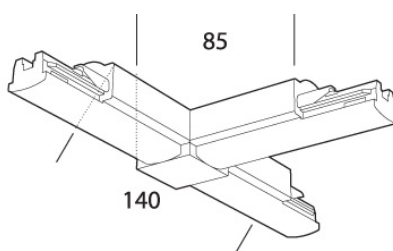

Concord

Lytespan 1 L Coupler - White 2011379

Productkenmerken

- Lytespan 1 L coupler supplied with wires. Can be used to feed power on/off of track once internal wires are removed. Polarisation determined on site. White

Productoverzicht

Productnaam	Lytespan 1 L Coupler - White
Technologie	Toebehoren
Algemene toepassing	Musea & Galeries, Retail
ETIM klasse	EC002556
EAN code	5025768113798
Garantie	5 jaar

Technische tekenings

Beschrijving verpakking	Plastic
EAN code	5025768113798
Enkele lengte verpakking (cm)	12.0
Enkele breedte verpakking (cm)	12.0
Hoogte eenheidsverpakking (cm)	2.5
Eenheden per omdoos	1

Concord

Lytespan 1 L Coupler - White 2011379

Lengte omdoos (cm)	12.0
Breedte omdoos (cm)	12.0
Diepte omdoos (cm)	2.5

SAFETY DATA

Lamp voor speciaal doeleinde	No
Uitsluitend te gebruiken in droge toepassingen	No
Geschikt voor huishoudelijke verlichting	No