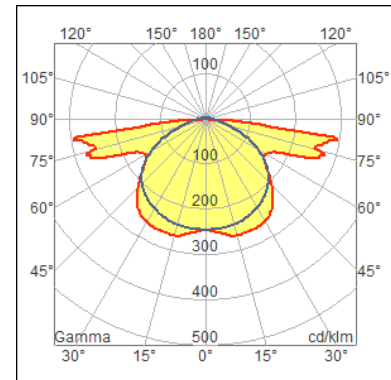

## Photometric Parameters

Measurement	19453o
CIE Code	[57, 89, 98, 100, 100]
Optics Type	Symmetrical