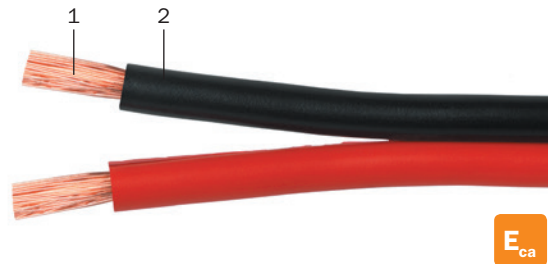

Luidsprekerkabel voor huishoudelijk gebruik.
Câble haut parleur pour application domestique.

Beschrijving van de kabel / Description du câble

1 Kern / Ame

Meerdradig koper / Cuivre nu multibrins

2 x 0.75: 24 x 0.2

2 x 1.5: 48 x 0.2

2 x 2.5: 77 x 0.2

2 Isolatie / Isolation

rood/zwart roge / noir

Afmetingen / dimension

2 x 0.75: 4.2 x 2.1

2 x 1.5: 5.2 x 2.6

2 x 2.5: 8.3 x 3.8

Normen / Normes

EN 50575 E_{ca}

E_{ca}

Dimensionele karakteristieken / Caractéristiques dimensionnelles

Aantal geleiders / Nombre de conducteurs

2

Sectie / Section

0.75

1.5

2.5