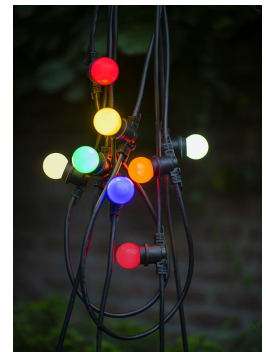

EcoPack LED Party G45 E27 1W 70lm 865 Bulk

Artikelnummer: 80100027083

BAI EcoPack Party Bulb LED Kogel G45 E27 1W 6500K 70lm 230V-240V 360° 45x70mm P45 Bulk verpakking 25st IP44 Plastic Kerst/Feest verlichting voor prikkabel

Deze led energiezuinige sfeerbengers van Bailey zijn gemaakt van kunststof dat in de massa is gekleurd. Hierdoor zijn ze een stuk veiliger dan hun traditionele voorgangers en geven mooi egaal licht. Ideaal voor feestdagen, op festivals, terrassen, biergarten, amusementsparken of voor andere feestelijke aankleding. Bij hangende montage en een geschikte lamphouder (houder maakt een waterdichte afsluiting met de bulb) ook buiten te gebruiken. In combinatie te gebruiken met de Bailey Light Strings van 5, 10, 25 of 50 mtr. Deze party bulbs zijn verpakt in een bulkverpakking van 25 stuks waardoor men minder afval en handling heeft.