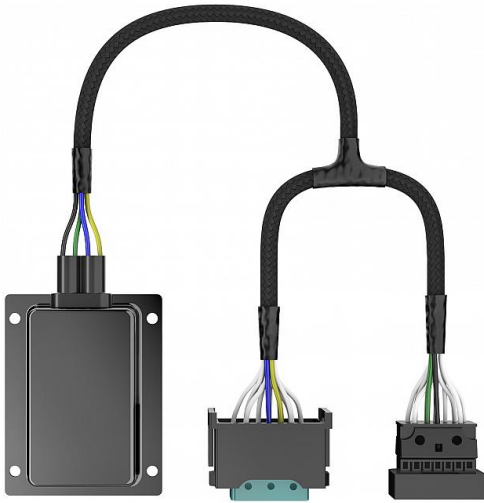

## LEDiving SMART CANBUS LEDSC03-1-2HFB 12V Duo

Artikelnummer: 146092

OSR LEDiving SMART CANBUS LEDSC03-1-2HFB 12V Duo BMW 1 E81/E82/E87/E88 (Facelift) BMW X1 E84 (facelift) BMW 2 Active Tourer F45/46 BMW Gran Tourer F45/46 BWM 2 F22/F23/F87 BMW 3 F30/F31/F80 Mercedes A-Klasse W169

De LEDiving SMART CANBUS dient als bypass van het lampstoringsdetectiesysteem van een voertuig bij gebruik van een H7-LED retrofitlamp. De besturingseenheid biedt een eenvoudige installatie en is geschikt voor de meeste voertuigmodellen met een automatisch lampuitvaldetectiesysteem. Een extra functie is de flikkervrije koplamp van het voertuig. OSRAM biedt 3 jaar garantie op dit product. Alleen de combinatie van OSRAM NIGHT BREAKER LED-lampen in combinatie met de officiële OSRAM-accessoires - LEDiving ADAPTER en LEDiving SMART CANBUS (waar vereist) - is toegestaan. Afhankelijk van de voertuiguitrusting wordt het optioneel gebruik van Canbus-regeleenheden bij een foutmelding op de boordcomputer aanbevolen.

### Algemene classificatie data

ETIM Groep	Toebehoren voor verlichting#EG000030
ETIM klasse	Elektrische toebehoren voor verlichtingsarmaturen#EC002556
Productnaam	146092
Merk	OSRAM
Product Series	LEDiving
Product Type	SMART CANBUS

### Classificatie Attributen

Type toebehoren/onderdelen	Overig
Kleur	Zwart