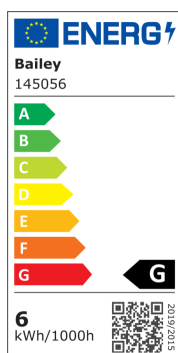

## LED Spot PAR16 Brilliant GU10 DIM 5.5W (50W) 350lm 927 36D

Artikelnummer: 145056

BAI LED Spot PAR16 Brilliant GU10 Dimbaar 5.5W (50W) 350lm 927 36° All Glass Reflector CRI97 230V 50x52mm LED-lamp

De zogenaamde led-spotjes uit de BaiSpot serie kenmerken zich door een veel langere levensduur en een aanzienlijk minder energieverbruik dan hun halogeenvoorgangers. Vanwege het compacte ontwerp zijn ze eenvoudig uitwisselbaar. De Brilliant serie onderscheidt zich door de uitzonderlijke CRI-waarde (kleurechtheid index) van 97 (R9≥85). Hierdoor komt het kwaliteitslicht van deze briljante lamp erg dicht bij de sfeer van de halogeenvoorgangers. Daarom lenen deze lampen zich niet alleen voor privégebruik maar juist ook bij uitstek voor plaatsen waar de lichtkleur echt belangrijk is zoals vitrines, musea, etalages en hotellobby's. Omgevingstemperatuur bereik: -20°C tot +40°C.

## Classificatie Attributen

Met IFTTT ondersteuning	Nee
Compatible met Amazon Alexa	Nee
Compatible met Google Assistant	Nee
Compatible met Apple HomeKit	Nee
Fotobiologische veiligheid conform EN 62471	RG1
Met afstandsbediening	Nee
Bediening op afstand mogelijk	Nee
Gemiddelde nom. levensduur [h]	25000
Gewogen energieverbruik in 1.000 uur [kWh]	6
Min. aantal schakelcycli	25000
Energie-efficiëntieklasse	G
Lampaanduiding	PAR16
Beschermingsgraad (IP)	IP20
Lengte [mm]	52
Diameter [mm]	50
Dimbaar	Ja
Kleur consistentie (McAdam ellips)	SDCM5
Stralingshoek [°]	36 - 36
Kleur behuizing	Wit
Kleurtemperatuur [K]	2700 - 2700
Kleur	Wit
Voet	GU10
Lichtkleur volgens EN 12464-1	Warmwit < 3300 K
Uitvoering glas/afdekking	Prisma
Filament lamp	Nee
Lampvorm	Reflector
Kleurweergave-index	90-100
Lichtsterkte [cd]	700
Specifieke lichtstroom lamp [lm/W]	64
Lichtstroom [lm]	350 - 350
Spanningstype	AC
Lampvermogen [W]	5.5 - 5.5
Vermogensfactor	0.7
Nom. stroom [mA]	32 - 32
Nom. spanning [V]	220 - 240