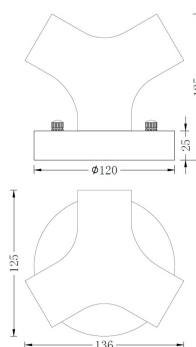

Ceiling / Wall Lamp Metal Trio E27 Black

Artikelnummer: 144873

BAI Plafond / Wandlamp Metaal Trio E27 Zwart CLI 130x125mm Max 60W

Deze metalen lamphouder voor E27 lampen kan zowel tegen de muur als het plafond worden bevestigd. Voorzien van een kunststof binnenhuls waarin de lamp kan worden gedraaid.