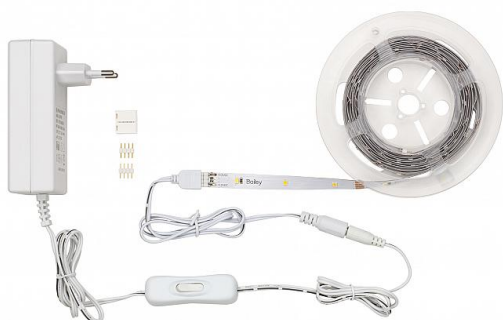

LED Strip Set 3M 4000K

Artikelnummer: 141962

BAI LED Strip Set Basic 3M 4000K 6.8W/m IP20 Plug & Play 1.8m snoer met schakelaar en 230/12V adapter

Simpel en toegankelijk LED product in de vorm van een complete set met flexibele LED Strip (3 mtr), verbindingkabel, schakelaar, 4pin connector en voedingsadapter. Eenvoudig en snelle montage dankzij stekkersysteem en te bevestigen middels een plakstrip (3M kwaliteit). Per 10cm in te korten. Maximaal te verlengen tot 5 meter. De 4000K strips worden vaak toegepast daar waar er werklucht nodig is (werkbank, keuken etc.). LET OP: Niet direct op netspanning aansluiten.