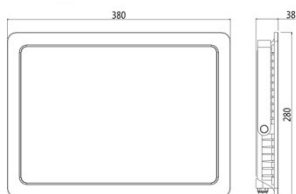

LED Floodlight Slim 100W 8200lm 3000K

Artikelnummer: 141542

BAI LED Schijnwerper Slim 100W 3000K 8200lm IP65 Zwart 120° 0.5m kabel 220-240V Floodlight/Bouwlamp

De Led Floodlight Slim serie van Bailey maakt een einde aan de logge schijnwerpers die men kent. Doordat de led driver geïntegreerd is in de module, is de behuizing een stuk kleiner en eleganter geworden zonder dat dit afbreuk doet aan de prestaties. Omdat het armatuur beschermingsklasse IK08 en IP65 is kan het een stootje hebben. Omgevingstemperatuur: -35°C tot +45°C. Met ontluichtingsventiel om de waterdichtheid te behouden bij overdruk.