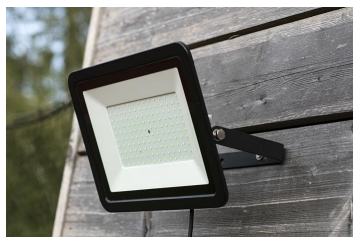

LED Floodlight Slim 100W 8200lm 3000K

Artikelnummer: 141542

BAI LED Schijnwerper Slim 100W 3000K 8200lm IP65 Zwart 120° 0.5m kabel 220-240V Floodlight/Bouwlamp

De Led Floodlight Slim serie van Bailey maakt een einde aan de logge schijnwerpers die men kent. Doordat de led driver geïntegreerd is in de module, is de behuizing een stuk kleiner en eleganter geworden zonder dat dit afbreuk doet aan de prestaties. Omdat het armatuur beschermingsklasse IK08 en IP65 is kan het een stootje hebben. Omgevingstemperatuur: -35°C tot +45°C. Met ontluichtingsventiel om de waterdichtheid te behouden bij overdruk.

Algemene classificatie data

| | |
|----------------|-----------------------------|
| ETIM Groep | Verlichtingsarmaturen |
| ETIM klasse | Downlight/spot/schijnwerper |
| Productnaam | 141542 |
| Merk | Bailey |
| Product Series | LED Floodlight |
| Product Type | Slim |