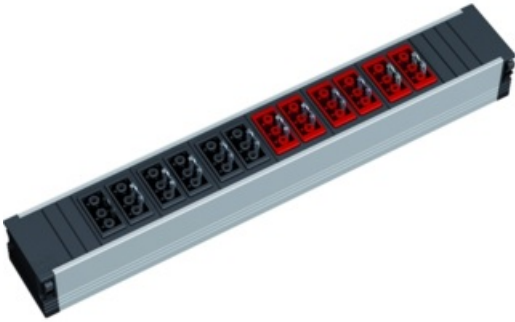

Bachmann - 919.2003

Consolidation Point 6x GST18i3 zwart 6x GST18i3 rood

| | |
|--------------------------|----------------------------------|
| Artikelcode | 919.2003 |
| GTIN | 4016514038305 |
| ETIM | EC000330 - Contactdooscombinatie |
| Merk | Bachmann |
| Brutogewicht (kg) | 0.8 |
| Nettogewicht (kg) | 0.8 |

| | |
|--------------------------------------|-----------|
| Beschermingsgraad (IP) | IP20 |
| Hoekverdraaiing centraal deel | 90 ° |
| Kleur | Aluminium |
| Kwaliteitsklasse | Aluminium |
| Nominale stroom (A) | 16 |