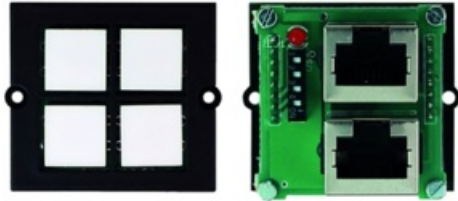

Bachmann - 917.193

Frame 4-voudig universeel aansluitbaar op alle Controller-Systemen p

Artikelcode	917.193
GTIN	4016514040353
ETIM	EC000018 - Tussenstuk (verlengstuk)/Deksel voor communicatietechniek
Merk	Bachmann
Brutogewicht (kg)	0.06
Nettogewicht (kg)	0.06

Aantal modules (bij modulebouw, modulair systeem)	1
Breedte toestel(apparaat) (mm)	37
Diepte apparaat (mm)	46

Draagring	yes
Gebruik	Overig
Halogenvrij	yes
Hoogte apparaat (mm)	40.2
Kleur	Zwart
Kroonsteen	yes
Kwaliteitsklasse	Thermoplast
Materiaal	Kunststof
Met klapdeksel	yes
Met opdruk	yes
Met stofbescherming	yes
Montagewijze	Overig
Opdrukveld	Zonder label
Oppervlaktebescherming	Geen (onbehandeld)
RAL-Nummer (vergelijkbaar)	9005
Samenstelling	Bedieningselement
Soort bevestiging	Bevestiging met schroef
Transparant	yes
Trekontlasting	yes
Uitvoering oppervlakte	Mat