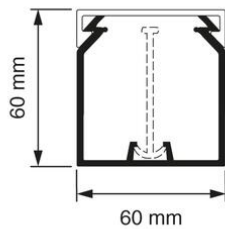

Minikokers TK + SK + MK10

KK 60x60 Kabelkoker crème (RAL 1013)

- Geleverd met deksel.
- Meegeleverd per lengte: 4 kabelclips KC60.
- Mogelijkheid tot plaatsing scheidingswand SW60.
- Voorzien van sleufen spijkergaten.
- Inwendige afmetingen: 57x57 mm.

Artikelnr.:	AT2441
EAN:	8712259293240
Verzending	12

Attema kabelkokers zijn er van heel klein tot zeer groot. De meeste minikokers zijn eenvoudig te monteren dankzij de dubbelzijdige kleefband van hoge kwaliteit. Een aantal kokers is leverbaar in diverse kleuren. Type TK is niet voorzien van een deksel. Type SK is voorzien van een scharnierend deksel met degelijke sluiting. De MK10 bestaat uit een koker en een "klik" deksel.