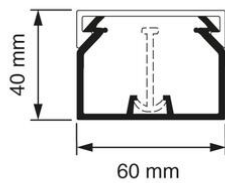

Minikokers TK + SK + MK10

KK 60x40 Kabelkoker wit (RAL 9010)

- Geleverd met deksel.
- Meegeleverd per lengte: 4 kabelclips KC60.
- Mogelijkheid tot plaatsing scheidingswand SW40.
- Voorzien van sleufen spijkergaten.
- Inwendige afmetingen: 57x37mm.

Artikelnr.:	AT2432
EAN:	8712259293202
Verzending	12

Attema kabelkokers zijn er van heel klein tot zeer groot. De meeste minikokers zijn eenvoudig te monteren dankzij de dubbelzijdige kleefband van hoge kwaliteit. Een aantal kokers is leverbaar in diverse kleuren. Type TK is niet voorzien van een deksel. Type SK is voorzien van een scharnierend deksel met degelijke sluiting. De MK10 bestaat uit een koker en een "klik" deksel.