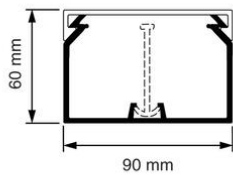

### KK 90x60 Kabelkoker wit (RAL 9010)

- Geleverd met deksel.
- Meegeleverd per lengte: 4 kabelclips KC90.
- Mogelijkheid tot plaatsing scheidingswand SW60.
- Voorzien van sleufen spijkergaten.
- Inwendige afmetingen: 87x57 mm.

<b>Artikelnr.:</b>	<b>AT2352</b>
EAN:	8712259171807
Verzending	8

Attema kabelkokers zijn er van heel klein tot zeer groot. De meeste minikokers zijn eenvoudig te monteren dankzij de dubbelzijdige kleefband van hoge kwaliteit. Een aantal kokers is leverbaar in diverse kleuren. Type TK is niet voorzien van een deksel. Type SK is voorzien van een scharnierend deksel met degelijke sluiting. De MK10 bestaat uit een koker en een "klik" deksel.