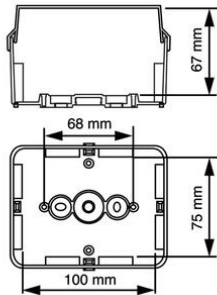

Cable-mate Kabeldozen voor waterdichte installatie

AK2-B IP65 Behuizing

- Metrische invoer M20.
- Voorzien van vaste afdichting.
- Verhoogd deksel eenvoudig te bewerken voor diverse industriële toepassingen.
- Bodem met montagenokken voor bevestiging van o.a. DIN-rails.
- Per behuizing worden 2 afdichtdoppen, 2 metalen schroeven en een bijpassende DIN-rail type 35x7,5 bijverpakt.

Artikelnr.:	AT2265
EAN:	8712259090184
Verzending	40

Cable-mate® is het innovatieve, bekroonde kabeldoosysteem dat uitmunt door zijn grote en tijdbesparende montagegemak. Er is een brede keuze uit veelzijdig dekselmateriaal, dat simpel en zonder schroeven op de kabeldoos kan worden bevestigd. De gepatenteerde gootklikkerbevestiging maakt een vlotte montage op alle gangbare kabelgoten mogelijk.