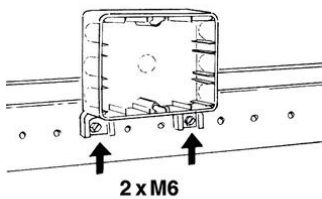

Cable-mate Kabeldozen voor droge ruimtes

AK2-S onderbak IP40

- Per kabeldoos 3 schuifinvoeren KBS 16 mm en 1 blindschuif bijverpakt.
- Speciaal voor toepassingen zonder montageplaat.
- Bijpassend AK2 deksel naar keuze los te bestellen
- Geschikt voor kabelgoten van Legrand/Van Geel, Stago, Niedax, Vergokan, PUK en OBO.

Artikelnr.:	AT2252
EAN:	8712259161532
Befestiging	Schraubblaschen
Lengte	120 mm
Breedte	95 mm
Diepte	40 mm
Max. aderdoorsnede	6 mm ²
Bedrijfstemperatuur	- 40°C / + 70°C
Type behuizingsdoorvoer	Breakout opening
Anzahl Ausbrechöffnungen	10
Beschermingsklasse	IP40
Nom. isolatiespanning	690 V
Kleur	lichtgrijs - RAL 7035
halogenvrij	Ja
Verzending	50