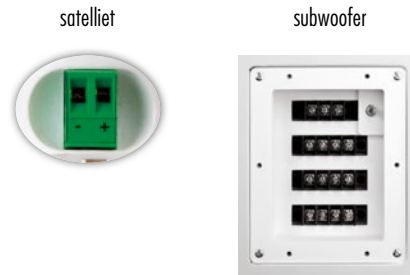

### Tutto 2 - SATELLIET

mid-high	3" paper conus
afmetingen (h x b x d)	100 x 90 x 80 mm
gewicht / stuk	0,4 kg
behuizing	ABS
kleur	zwart / wit
extra	muurbeugel
opties	plafondbeugel

KLEUREN zwart / wit

Ultrakleine satelliet, in rubberafwerking

Eenvoudige kabelconnectie

Discrete muurophanging

Optioneel: plafondbeugel verkrijgbaar