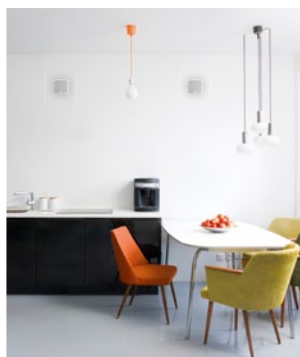

Satellietspeakers enkel te gebruiken in combinatie met de gepatenteerde TuttoI subwoofer.

Toegegeven, de Tutto zie je amper. Met slechts 9 cm hoogte is dit ook een koud kunstje. Al word je warm van het superieure klanktimbre.