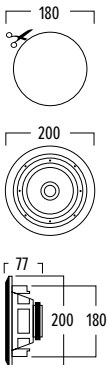

## AFMETINGEN

## TECHNISCHE GEGEVENS

bereik	<50 m <sup>2</sup>
systeem	2-weg coaxiaal
woofer	5,25" aluminium cone rubber edge
tweeter	0,75" neodymium alu dome
versterkervermogen	10 - 100 W (aanbevolen)
gevoeligheid	88 dB
impedantie	8 Ω
frequentiebereik	60 Hz - 20 kHz
afm. uitsnit	180 mm
afm. (Ø x d)	200 x 80 mm
gewicht / stuk	1,10 kg
samenstelling	ABS / aluminium grille
kleur	wit
eigenschappen	spatwaterbestendig overschilderbare grille
opties	akoestische kit (KITR04) zwarte grille (GRILLHPRO525B)