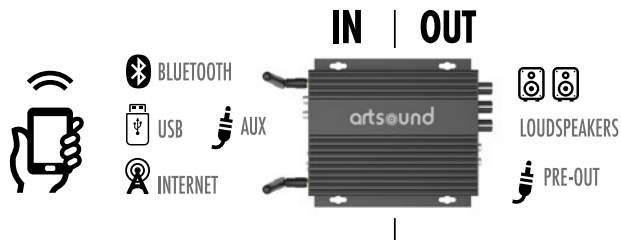

Muziekdiensten

UPnP dlna