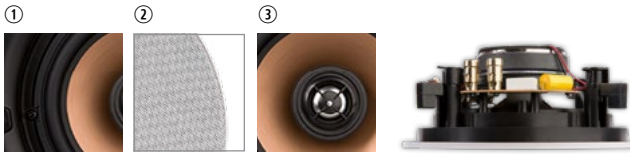

## AFMETINGEN

## TECHNISCHE GEGEVENS

bereik	<50 m <sup>2</sup>
systeem	2-weg coaxiaal
woofer	5,25" aluminium cone rubber edge
tweeter	0,75" neodymium alu dome
versterkervermogen	10 - 100 W (aanbevolen)
gevoeligheid	88 dB
impedantie	8 Ω
frequentiebereik	60 Hz - 20 kHz
afm. uitsnit	180 mm
afm. (Ø x d)	200 x 80 mm
gewicht / stuk	1,10 kg
samenstelling	ABS / aluminium grille
kleur	wit
eigenschappen	spatwaterbestendig overschilderbare grille
opties	akoestische kit (KITR04) zwarte grille (GRILLHPRO525B)