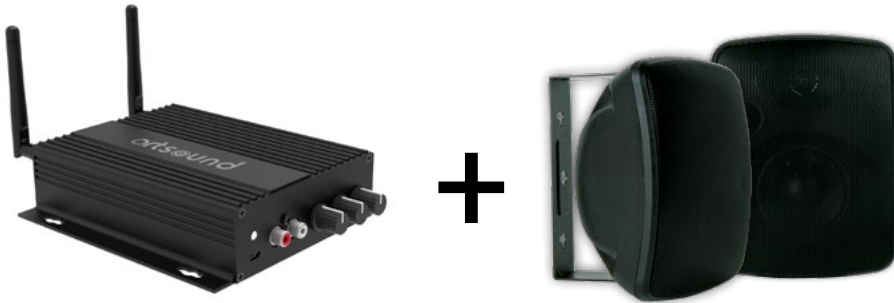

SMART HYDE - ASW55.2

multiroom-versterker + 2 waterproof luidsprekers

Zo klein de Smart Hyde, zo groot de wereld waartoe hij je toegang geeft, via internetradio, Spotify, bluetooth, AirPlay ... Dankzij de netwerkfunctie en de app kan je er verschillende in je woning kwijt. Gecombineerd met onze ASW55.2's, haal je een outdoor-pack in huis. Of correcter: aan je terras, zwembad, je taverne ... zelfs een loods kan hij aan. De Smart Hyde zelf monteert je best altijd binnen.

loods
terras
wellness

SMARTHYDE

multiroom versterker - klasse D, 2 x 50 W RMS (40)
internetradio: > 10 000 stations wereldwijd
muziekdiensten: Spotify Connect, Tuneln, vTuner, ...
wekkerfunctie / sleep timer
158 x 146 x 40 mm

Deze SMART HYDE is een multiroomversterker die gebruikmaakt van je thuisnetwerk. Zo klein als hij is, zo groot is de wereld waartoe hij je toegang geeft, via internetradio, Spotify, Bluetooth, Deezer, Airplay ... Heb je nog andere toestellen in huis? Geen probleem, daar dient de AUX-in voor. Zijn krachtige en gave geluid heeft hij te danken aan zijn digitale versterker. Geen wonder dat je er meer dan eentje van in huis wil. Je zet ze allemaal in één netwerk en bedient ze vanuit je luie zetel met je tablet of smartphone.

Met de meegeleverde beugel monteer je deze krachtpatser moeiteloos aan elke wand.

KLEUREN wit / zwart

TECHNISCHE GEGEVENS

bereik	<40 m ²
systeem	2-weg
woofer	5,25" polymica conus
tweeter	0,5" PEI dome
basreflex	ja
magnetisch afgeschermd	nee
versterkervermogen	20 - 120 W (aanbevolen)
gevoeligheid	87 dB
impedantie	8 Ω
frequentiebereik	75 Hz - 20 kHz
afmetingen (h x b x d)	250 x 190 x 150 mm
gewicht / stuk	2,3 kg
samenstelling	ABS
kleur	wit / zwart
waterproof	ja (IP54)
vorstvrij	ja
eigenschappen	indoor - outdoor switchknop
ophanging	U-muurbeugel (incl.)