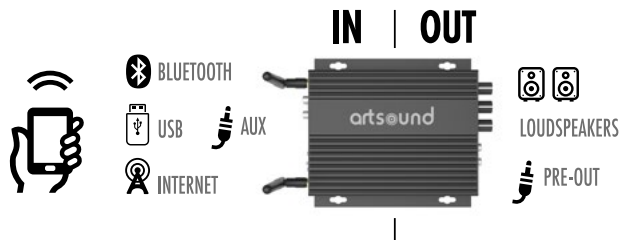

Deze SMART HYDE is een multiroomversterker die gebruikmaakt van je thuisnetwerk. Zo klein als hij is, zo groot is de wereld waartoe hij je toegang geeft, via internetradio, Spotify, Bluetooth, Deezer, Airplay ... Heb je nog andere toestellen in huis? Geen probleem, daar dient de AUX-in voor. Zijn krachtige en gave geluid heeft hij te danken aan zijn digitale versterker. Geen wonder dat je er meer dan eentje van in huis wil. Je zet ze allemaal in één netwerk en bedient ze vanuit je luie zetel met je tablet of smartphone.

Muziekdiensten

Internet radio

Listen on deezer

UPnP dlna

ASW55.2

De ASW55.2 is een van de toppers onder de waterproof luidsprekers. Hij bevat de nieuwste akoestische technieken, is verbluffend krachtig en toch discreet. Het unieke afgebogen profiel zorgt voor heldere en warme klankprestaties. Dankzij de indoor - outdoor switchknop zorgt deze luidspreker voor muzikaal genot, binnen en buiten. Bovendien kan je de basreflex hermetisch afsluiten via de meegeleverde tube.