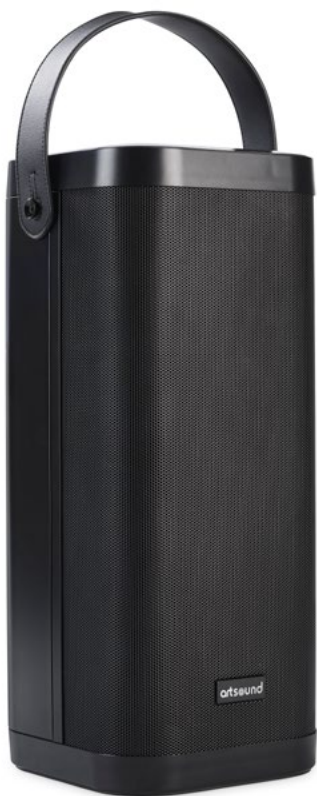

PWR05

De stevige behuizing van de PWR05 doet meteen het beste vermoeden. Met maar liefst vier drivers produceert deze kerel een geweldige sound. Dat hij zijn mannelijke bas perfect weet te combineren met een vrouwelijk oog (en oor!) voor detail, daardoor kent hij zijn gelijke niet. Zelfs in een hoog volume betrap je hem niet op vervorming, daar staat de klasse-D versterker garant voor. Bovendien is deze PWR05 multifunctioneel. Zo laadt hij je smartphone op en kan je er andere bronnen op kwijt (aux-in). Mocht eentje niet genoeg zijn, dan koppel je hem draadloos via de TWS-functie aan een tweede exemplaar. Je hebt je soulmate gevonden!

© Kelsey Chance @ Inspiplace

Met de PWR05 maak je elke keuken, kot, terras, meetingroom, poolhouse, camping, festival, zwembad, clubhuis, ... onveilig, als jij dat wil. Een druk op de volumeknop zet direct alle zintuigen op scherp.

TECHNISCHE GEGEVENS

stelsysteem	3-weg met actieve filter
bereik	<120 m ²
woofer	6" paper cone
midrange	2 x 3" paper cone
tweeter	1" silk cone
bass reflex	ja
versterker verm. RMS	klasse D, 75 W
versterker verm. max	klasse D, 150 W
gevoeligheid	90 dB
frequentiebereik	60 Hz-20 KHz
Aux ingang	3.5 mm jack
bronnen	stereo Bluetooth [TWS] USB (opladen), 5V/2A, Type A
wireless	Bluetooth 4.2
Batterij met led-indicatie	6600 mAh (10 uur)
gewicht /stuk	4,4 kg
behuizing	ABS plastic
kleur	zwart
afm. (h x b x d)	430 x 180 x 180 mm
accessoires	draagriem

- Aan zijn handige riem neem je hem overal mee.
- Vermijd het gebruik van de smartphone: leve de rubberen toetsen!
- Koppel draadloos een tweede toestel voor stereoweergave. (TWS)