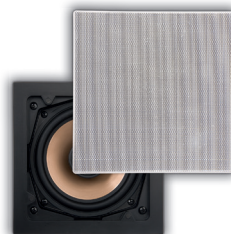

HYDE

MET
FM/DAB+
TUNER

2 DESIGN
ONWALL
SPEAKERS

HYDE + UNI30

2 ULTRA FLAT
INWALL
SPEAKERS

HYDE + FL501

2 WATER
REPELLENT
INWALL
SPEAKERS

HYDE + HPSQ525

1 FLAT
STEREO
INWALL
SPEAKER

HYDE + FL550

Een toilet, een zithoek, het terras of badkamer, jouw bureau... nergens ontsnap je eraan. Elk pakket is een muzikaal duet tussen de gepaste luidsprekers en de gloednieuwe Hyde. Deze Hyde heeft een versterker met digitale input (Toslink), ingebouwde radio, DAB+ en zelfs een bluetoothmodule aan boord. Crazy Packs van ArtSound.