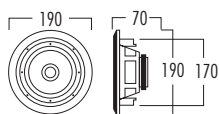

- AS 30T
- AS 40T
- ASW 55T
- AS Rock 100V
- MDT 30
- MDT 50
- MDT 400I
- MDT 650P

100 V MDT 650P

Ronde inbouwluuidspreker met ABS frame voorzien van transfo (5 W - 10 W) geschikt voor 100 V toepassingen.

Gebruik

Achtergrond All Round Gedetailleerd Warm / gedetailleerd

systeem	voice coil
woofer	paper cone 6.5"
max vermogen	5 -10 W
dB	96
frequentie	100-18 KHz
afmetingen	190 x 76 mm (170 mm cut out)
gewicht	0,70 kg
kleur	wit
extra	ABS
opties	-