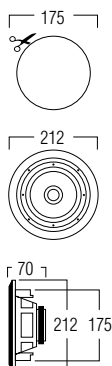

MDC501

De MDC501 is één van de meest geëerde luidsprekers. Zijn geheim? Een warm, stevig geluid tegen een scherpe prijs. Noem hem gerust onze allrounder.

AFMETINGEN

TECHNISCHE GEGEVENS

bereik	<40 m ²
klankkwaliteit	warm
systeem	2-weg coaxiaal
woofers	5,25" polypropyleen carbon
tweeter	0,5" polycarbonaat
max vermogen	70 W
gevoeligheid	92 dB
impedantie	8 Ω
frequentiebereik	85 Hz - 20 kHz
afmetingen uitsnit (Ø)	175 mm
afmetingen (Ø x d)	212 x 70 mm
gewicht / stuk	1,375 kg
behuizing	ABS
kleur	wit
extra	overschilderbaar
opties	KIT R0212 - MOKIT R0212