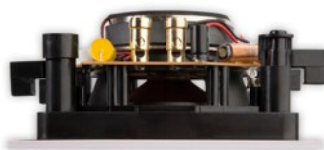

HPSQ525

Happi is Fins voor open, zuurstof. Het typeert de volledige reeks, want Happi vertaalt het ultieme comfort in een geniaal design. Dankzij ingenieuze ingrepen gaat deze frame-loze speaker met ultra strakke grille moeiteloos op in je keuken, woonkamer, terras of badkamer. De HPSQ525 is erg compact, wat hem tot ideale partner maakt voor een ruimte van pakweg 30 - 40 m².

Je wil van je keuken een design hoogstandje maken? Dan is de HPSQ525 de ideale 'finishing touch': compact en beheerst.

TECHNISCHE GEGEVENS

bereik	<50 m ²
klankkwaliteit	warm
systeem	2-weg coaxiaal
woofer	5,25" alu minium cone rubber edge
tweeter	0,75" swivel neodymium alu. dome
max vermogen	60 W
gevoeligheid	88 dB
impedantie	8 Ω
frequentiebereik	50 Hz - 20 kHz
afmetingen uitsnit (Ø)	148 x 148 mm
afmetingen (Ø x d)	170 x 170 x 75 mm
gewicht / stuk	1 kg
behuizing	ABS
kleur	wit
extra	overschilderbaar draaibare tweeter spatwaterbestendig
opties	KITSQ1

AFMETINGEN