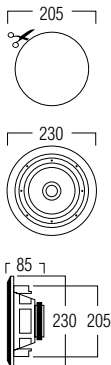

### AFMETINGEN

### TECHNISCHE GEGEVENS

bereik	<50 m <sup>2</sup>
klankkwaliteit	warm
systeem	2-weg coaxiaal
woofer	6,5" aluminium cone rubber edge
tweeter	0,75" swivel neodmium alu. dome
max vermogen	80 W
gevoeligheid	88 dB
impedantie	8 Ω
frequentiebereik	50 Hz - 20 kHz
afmetingen uitsnit	205 mm
afmetingen (Ø x d)	230 x 85 mm
gewicht / stuk	1,25 kg
behuizing	ABS
kleur	wit
extra	overschilderbaar draaibare tweeter spatwaterbestendig
opties	KITRO3