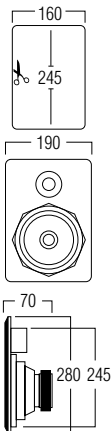

# HPRE650

Happi is Fins voor open, zuurstof. Het typeert de volledige reeks, want happi vertaalt het ultieme comfort in een geniaal design. De HPRE650 leent zich gemakkelijk om elke ruimte te vullen. De 6,5" driver met separate draaibare tweeter tovert elke noot om tot een oorstrelend detail. Of je nu buiten, dan wel binnen wil genieten.

## AFMETINGEN

## TECHNISCHE GEGEVENS

bereik	<50 m <sup>2</sup>
klankkwaliteit	warm
systeem	2-weg
woofer	5,25" aluminium cone rubber edge
tweeter	0,75" swivel neodmium alu. dome
max vermogen	60 W
gevoeligheid	88 dB
impedantie	8 Ω
frequentiebereik	50 Hz - 20 kHz
afm. uitsnit (hxb)	245 x 160 mm
afmetingen (hxbxd)	280 x 190 x 70 mm
gewicht / stuk	1,5 kg
behuizing	ABS
kleur	wit
extra	overschilderbaar draaibare tweeter spatwaterbestendig
opties	KITRE2