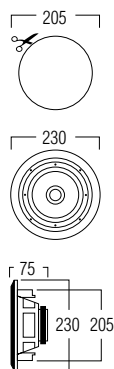

FL620

Deze inbouwuidspreker is platter en onzichtbaarder dan al zijn voorgangers. Het frame werd herleid tot één millimeter, maar blijft goed scoren in trillingsabsorptie. De grille van de luidspreker is ook opvallend gefinetuned en voelt bijna als zijde aan. De klank is correct, warm en draagt ver. Rechtoe, rechtaan.

AFMETINGEN

TECHNISCHE GEGEVENS

bereik	<50 m ²
klankkwaliteit	warm
systeem	2-weg coaxiaal
woofer	6,5" polypropyleen carbon
tweeter	0,5" polycarbonaat
max vermogen	80 W
gevoeligheid	92 dB
impedantie	8 Ω
frequentiebereik	63 Hz - 20 kHz
afmetingen uitsnit (Ø)	205 mm
afmetingen (Ø x d)	230 x 75 mm
gewicht / stuk	1,75 kg
behuizing	ABS
kleur	wit
extra	overschilderbaar
opties	MOKIT R0238