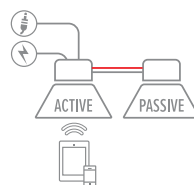

TECHNISCHE GEGEVENS

passieve luidspreker

bereik	<50 m²
systeem	2-weg coaxiaal
woofer	5,25" polypropyleen carbon
tweeter	0,5" polycarbonaat
gevoeligheid	88 dB
impedantie	8 Ω
frequentiebereik	65 Hz - 20 kHz
afm. uitsnit (Ø)	180 mm
afm. (Ø x d)	200 x 70 mm
gewicht / stuk	1 kg
samenstelling	ABS / metalen grille
kleur	wit
eigenschappen	overschilderbare grille
opties	akoestische kit (KITR04) zwarte grille (GRILLHPR0525B)

actieve luidspreker (idem passieve speaker +)

versterker	45 W RMS, klasse D
bronnen	Bluetooth 5.1: Qualcomm® aptX™, aptX HD, aptX Adaptive Audio
ingang	AUX

AFMETINGEN