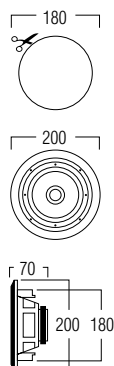

FL501

Deze inbouwuidspreker is platter en onzichtbaarder dan al zijn voorgangers. Het frame werd herleid tot één millimeter, maar blijft goed scoren in trillingsabsorptie. De grille van de luidspreker is ook opvallend gefinetuned en voelt bijna als zijde aan. De klank is correct, warm en draagt ver. Rechthoe, rechtaan.

AFMETINGEN

TECHNISCHE GEGEVENS

bereik	<50 m ²
klankkwaliteit	warm
systeem	2-weg coaxiaal
woofer	5,25" polypropyleen carbon
tweeter	0,5" polycarbonaat
max vermogen	70 W
gevoeligheid	92 dB
impedantie	8 Ω
frequentiebereik	85 Hz - 20 kHz
afmetingen uitsnit (Ø)	180 mm
afmetingen (Ø x d)	200 x 70 mm
gewicht / stuk	1,375 kg
behuizing	ABS
kleur	wit
extra	overschilderbaar
opties	MOKIT R0212