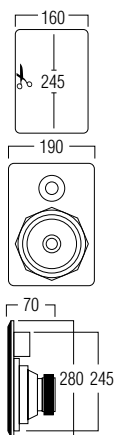

## FL301

Deze inbouwuidspreker is platter en onzichtbaarder dan al zijn voorgangers. Het frame werd herleid tot één millimeter, maar blijft goed scoren in trillingsabsorptie. De grille van de luidspreker is ook opvallend gefinetuned en voelt bijna als zijde aan. De klank is correct, warm en draagt ver. Rechthoe, rechtaan.

### AFMETINGEN

### TECHNISCHE GEGEVENS

bereik	<50 m <sup>2</sup>
klankkwaliteit	warm
systeem	2-weg
woofer	5,25" polypropyleen carbon
tweeter	1" polycarbonaat
max vermogen	80 W
gevoeligheid	87 dB
impedantie	8 Ω
frequentiebereik	65 Hz - 20 kHz
afmetingen uitsnit (Ø)	245 x 160 mm
afmetingen (Ø x d)	280 x 190 x 70 mm
gewicht / stuk	2,125 kg
behuizing	ABS
kleur	wit
extra	overschilderbaar
opties	KIT RE190/280