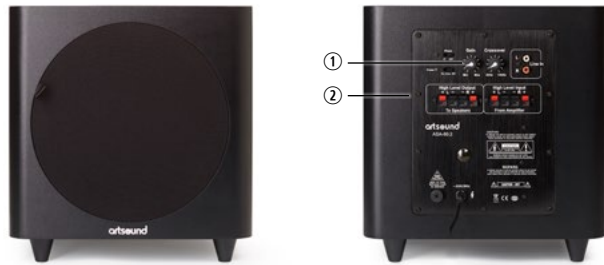

ASA80.2

Ook een subwoofer kan discreet zijn. Met de ASA80.2 verpakt ArtSound een actieve subwoofer in een erg compact kubusdesign. De afgeronde hoeken geven hem zelfs een sympathieke uitstraling. Maar vergis je niet, hij heeft 200W aan boord en vult moeiteloos elke ruimte. Broekspijpwapperende vibraties gegarandeerd.

De ASA80.2, hier in een grote woonkamer, kent geen grenzen. 75 m2 vormt geen probleem.

TECHNISCHE GEGEVENS

bereik	<75 m ²
systeem	actieve subwoofer
woofer	8" polymica conus
basreflex	-
magn. afgeschermd	nee
versterkervermogen	80 W / 200 W
gevoeligheid	-
impedantie	4 Ω
frequentiebereik	40 Hz - 150 Hz
afmetingen (h x b x d)	325 x 310 x 350 mm
gewicht / stuk	10 kg
samenstelling	MDF
kleur	zwart
eigenschappen	afzonderlijke volumeregeling faseregeling high-level ingangen

- ① Regel de subwoofer perfect af op de ruimte waarin hij staat.
- ② Deze kan ook kleinere satellietluidsprekers aansturen.