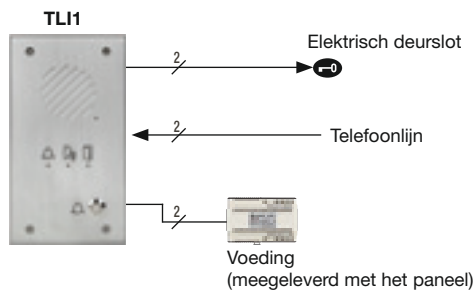

Telefoondeurposten

Met auditieve & visuele begeleiding van de bezoekers

1-4
oproepen

8-32
nummers

TLI1 • TLI2 • TLI4 • TLI1BM

EIGENSCHAPPEN

- Aluminium van 4 mm, vandalismebestendig
- Aansluiting op een vaste analoge lijn of een analoge PABX-telefoonlijn
- 1 beldrukknop voor automatische routing naar 8 vooraf ingestelde nummers: 4 dag- & 4 nachtnummers
- 1 elektrisch deurslot
- Externe voedingsbron van 12 V DC (meegeleverd)
- Gesproken berichten: vooraf opgenomen berichten
- Dag/nacht-modus: automatisch oproepen van 'dag-' of 'nachtnummer', geschakeld door een externe tijdschakelaar (niet meegeleverd) of door een DTMF-code
- Regeling van het binnenkomende volume
- Parameterprogrammering van op afstand via DTMF-telefoon

Vandalismebestendige telefoondeurposten van aluminium

TLI1

Telefoondeurpost voor inbouwmontage, 1 drukknop

TLI2

Telefoondeurpost voor inbouwmontage, 2 drukknoppen

TLI1BM

Ingebouwde telefoondeurpost, één beldrukknop met geïntegreerde inductieve lus

TLI4

Telefoondeurpost voor inbouwmontage, 4 drukknoppen

BEKABELING

AFMETINGEN (mm)

OPTIES

CTLI
Opbouwdoos met regenkap voor TLI1 en TLI2

CTLI2
Opbouwdoos met regenkap voor TLI4 en TLI1BM