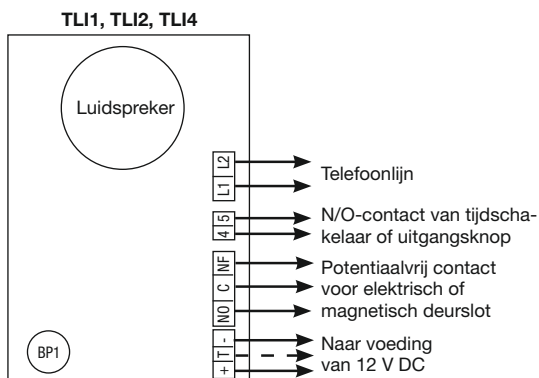

Vandalismebestendige telefoondeurposten van aluminium

TLI1

Telefoondeurpost voor inbouwmontage, 1 drukknop

TLI2

Telefoondeurpost voor inbouwmontage, 2 drukknoppen

TLI1BM

Ingebouwde telefoondeurpost, één beldrukknop met geïntegreerde inductieve lus

TLI4

Telefoondeurpost voor inbouwmontage, 4 drukknoppen

BEKABELING

AFMETINGEN (mm)

OPTIES

CTLI
Opbouwdoos met regenkap voor TLI1 en TLI2

CTLI2
Opbouwdoos met regenkap voor TLI4 en TLI1BM