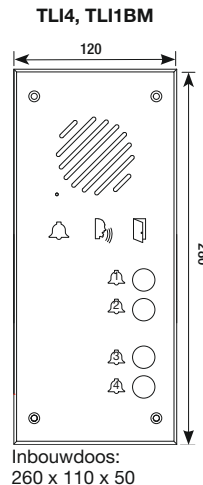

Telefoondeurposten

Met auditieve & visuele begeleiding van de bezoekers

1-4
oproepen

8-32
nummers

TLI1 • TLI2 • TLI4 • TLI1BM

EIGENSCHAPPEN

- Aluminium van 4 mm, vandalismebestendig
- Aansluiting op een vaste analoge lijn of een analoge PABX-telefoonlijn
- 1 beldrukknop voor automatische routing naar 8 vooraf ingestelde nummers: 4 dag- & 4 nachtnummers
- 1 elektrisch deurslot
- Externe voedingsbron van 12 V DC (meegeleverd)
- Gesproken berichten: vooraf opgenomen berichten
- Dag/nacht-modus: automatisch oproepen van 'dag-' of 'nachtnummer', geschakeld door een externe tijdschakelaar (niet meegeleverd) of door een DTMF-code
- Regeling van het binnenkomende volume
- Parameterprogrammering van op afstand via DTMF-telefoon

Vandalismebestendige telefoondeurposten van aluminium

TLI1

Telefoondeurpost voor inbouwmontage, 1 drukknop

TLI2

Telefoondeurpost voor inbouwmontage, 2 drukknoppen

TLI1BM

Ingebouwde telefoondeurpost, één beldrukknop met geïntegreerde inductieve lus

TLI4

Telefoondeurpost voor inbouwmontage, 4 drukknoppen

BEKABELING

AFMETINGEN (mm)

OPTIES

CTLI
Opbouwdoos met regenkap voor TLI1 en TLI2

CTLI2
Opbouwdoos met regenkap voor TLI4 en TLI1BM