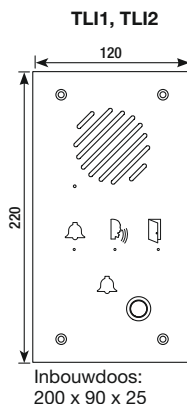

Telefoondeurposten

Met auditieve & visuele begeleiding van de bezoekers

1-4
oproepen

8-32
nummers

TLI1 • TLI2 • TLI4 • TLI1BM

EIGENSCHAPPEN

- Aluminium van 4 mm, vandalismebestendig
- Aansluiting op een vaste analoge lijn of een analoge PABX-telefoonlijn
- 1 beldrukknop voor automatische routing naar 8 vooraf ingestelde nummers: 4 dag- & 4 nachtnummers
- 1 elektrisch deurslot
- Externe voedingsbron van 12 V DC (meegeleverd)
- Gesproken berichten: vooraf opgenomen berichten
- Dag/nacht-modus: automatisch oproepen van 'dag-' of 'nachtnummer', geschakeld door een externe tijdschakelaar (niet meegeleverd) of door een DTMF-code
- Regeling van het binnenkomende volume
- Parameterprogrammering van op afstand via DTMF-telefoon

Vandalismebestendige telefoondeurposten van aluminium

TLI1

Telefoondeurpost voor inbouwmontage, 1 drukknop

TLI2

Telefoondeurpost voor inbouwmontage, 2 drukknoppen

TLI1BM

Ingebouwde telefoondeurpost, één beldrukknop met geïntegreerde inductieve lus

TLI4

Telefoondeurpost voor inbouwmontage, 4 drukknoppen

BEKABELING

AFMETINGEN (mm)

OPTIES

CTLI
Opbouwdoos met regenkap voor TLI1 en TLI2

CTLI2
Opbouwdoos met regenkap voor TLI4 en TLI1BM